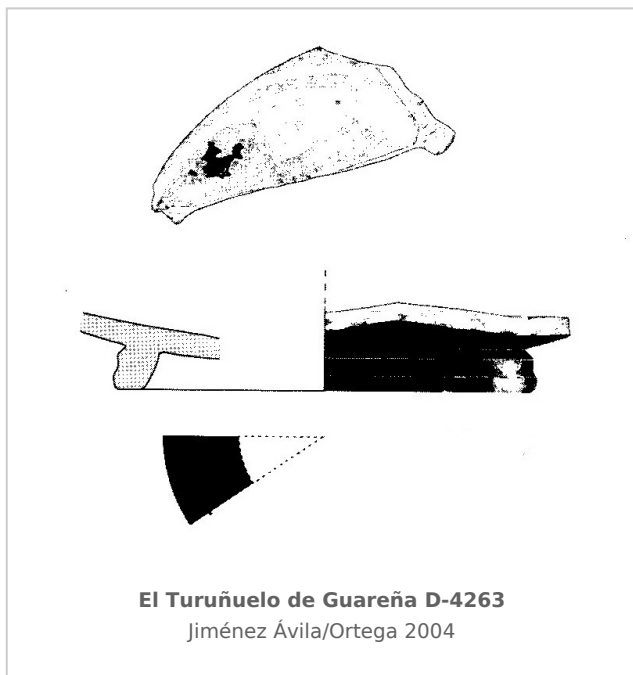

Ficha CIG 4626

Museo Arqueológico Provincial de Badajoz

Núm. Inventario: D-4263

Procedencia: [El Turuñuelo](#)

Contexto: [Superficie](#)

Cronología: 400 - 350

URL: <https://bd.iberiagraeca.net/fichas/4626>

IMÁGENES

BIBLIOGRAFÍA

JIMENEZ AVILA/ORTEGA 2004 - J. Jiménez Ávila, J. Ortega: *La cerámica griega en Extremadura, Cuadernos Emeritenses* 28, Mérida.

(p. 42, fig. 5, nº 2, lám. XXIV) [[+ inf.]](#)