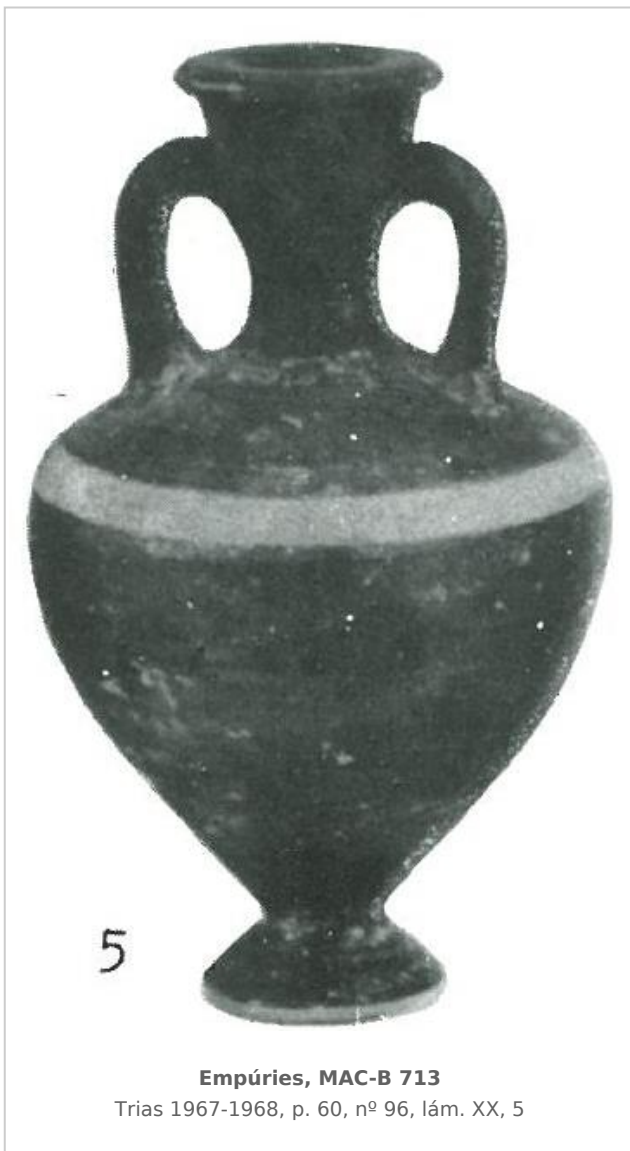

Ficha CIG 4717

Museu d'Arqueologia de Catalunya - Barcelona

Núm. Inventario: 713

Procedencia: [Empúries](#)

Contexto: [Indeterminado](#)

Cronología: 575 - 550

Coordenadas: [42.13476](#) - [3.1206](#)

URL: <https://bd.iberiagraeca.net/fichas/4717>

IMÁGENES