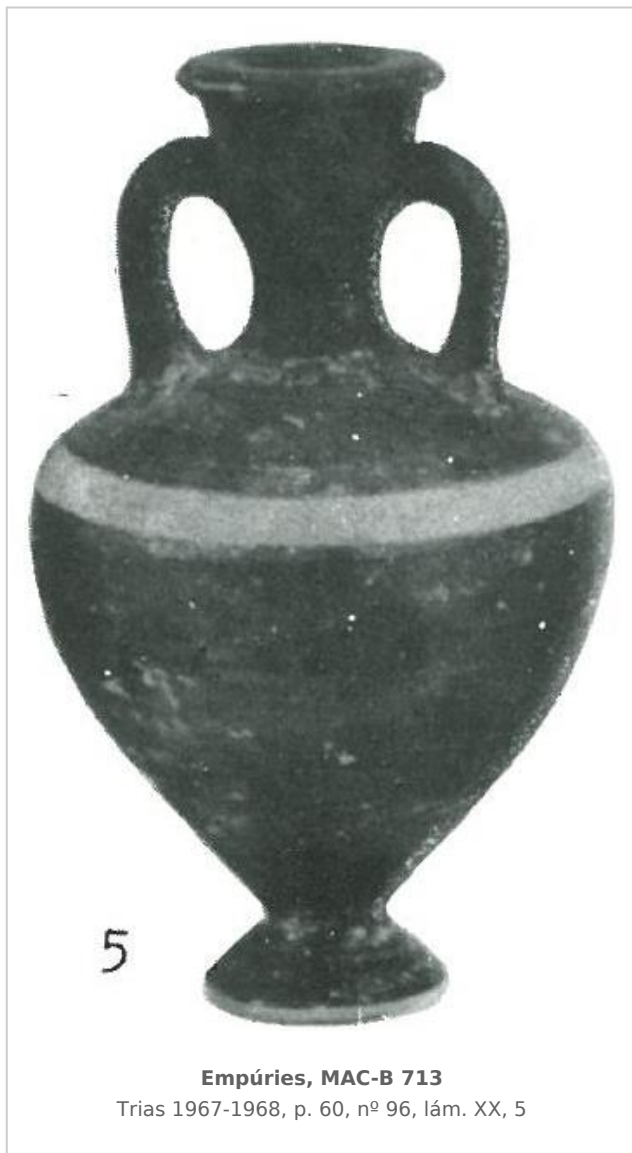

Ficha CIG 4717

Museu d'Arqueologia de Catalunya - Barcelona

Núm. Inventario: 713

Procedencia: [Empúries](#)

Contexto: [Indeterminado](#)

Cronología: 575 - 550

Coordenadas: [42.13476 - 3.1206](#)

URL: <https://bd.iberiagraeca.net/fichas/4717>

IMÁGENES