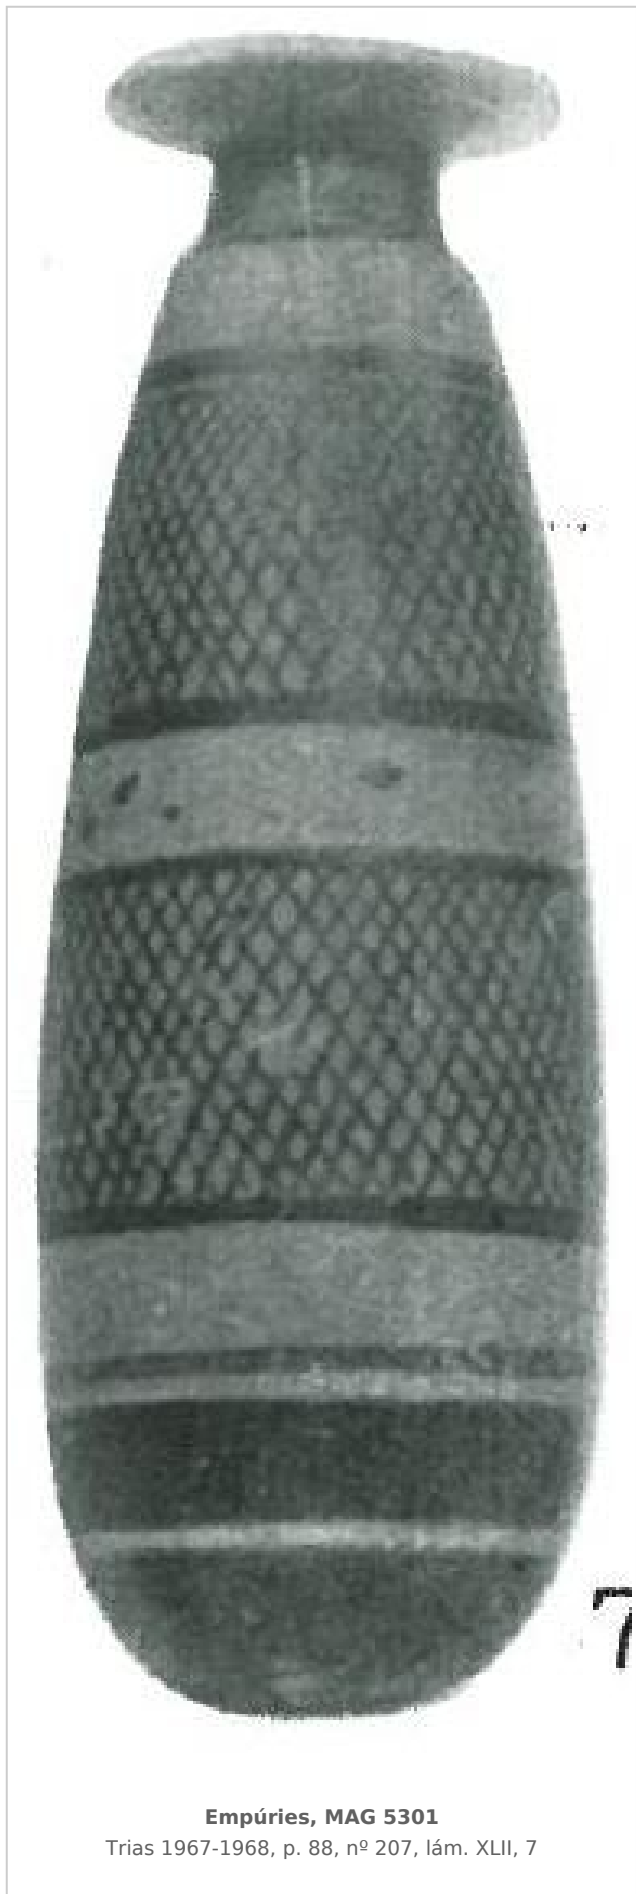

Empúries, MAG 5301

Trias 1967-1968, p. 88, nº 207, lám. XLII, 7