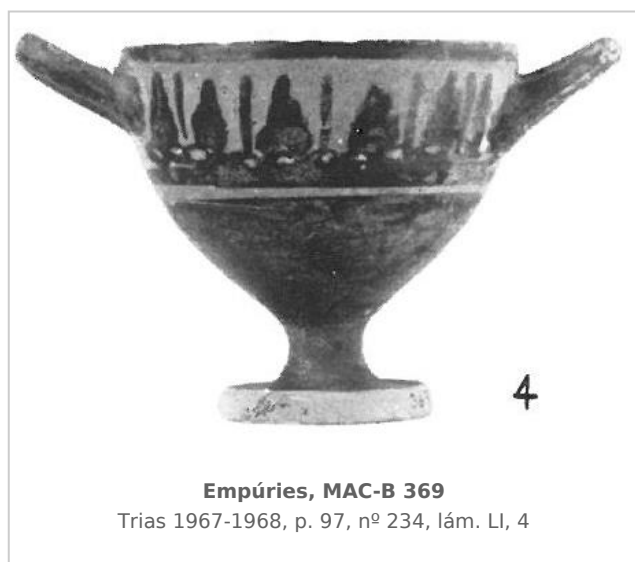

Ficha CIG 4752

Museu d'Arqueologia de Catalunya - Barcelona

Núm. Inventario: 369

Procedencia: [Empúries](#)

Contexto: [Indeterminado](#)

Cronología: 525 - 475

Coordenadas: [42.13476](#) - [3.1206](#)

URL: <https://bd.iberiagraeca.net/fichas/4752>

IMÁGENES

BIBLIOGRAFÍA

TRIAS 1967-1968 - G. Trías de Arribas: *Cerámicas griegas de la Península Ibérica*, The William L. Bryant Foundation, Valencia.
(p. 97, nº 234, lám. LI, 4)

CERÁMICA

Origen: Ática

Técnica: C. de figuras negras

Forma: Copa escifo

Parte Conservada: Perfil completo

Taller: PISTIAS class