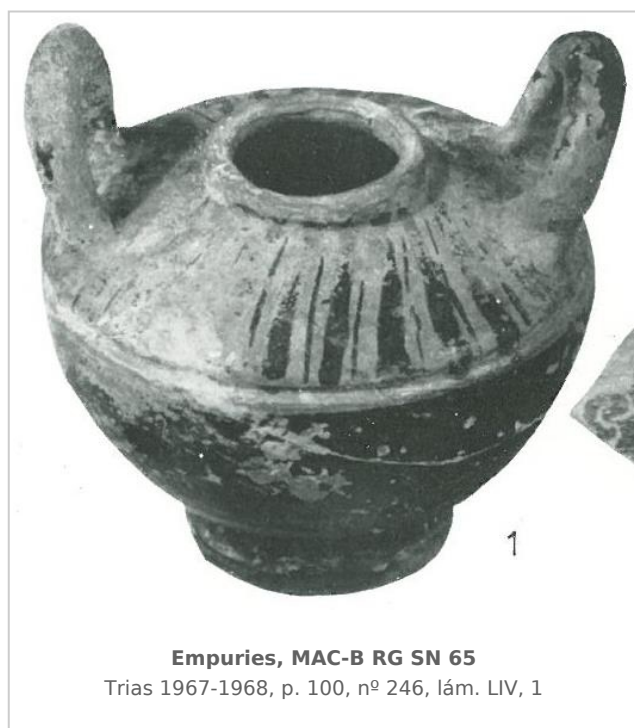

Ficha CIG 4753

Museu d'Arqueologia de Catalunya - Barcelona

Núm. Inventario: MAC-B SN RG 16

Procedencia: [Empúries](#)

Contexto: [Indeterminado](#)

Cronología: 400 - 375

Coordenadas: [42.13476](#) - [3.1206](#)

URL: <https://bd.iberiagraeca.net/fichas/4753>

IMÁGENES

BIBLIOGRAFÍA

FRICKENHAUS 1908 - A. Frickenhaus: Griechische Vasen aus Emporion, *Anuari de l'Institut d'Estudis Catalans* MCMVIII, Barcelona, 195-240.

(p. 226, nº 141) [[+ inf.]](#)

GARCIA Y BELLIDO 1948 - A. García y Bellido: *Hispania Graeca*, Instituto Español de Estudios Mediterráneos, Barcelona.

(vol. II, p. 150, nº 12, lám. LXXI)

TRIAS 1967-1968 - G. Trias de Arribas: *Cerámicas griegas de la Península Ibérica*, The William L. Bryant Foundation, Valencia.

(p. 100, nº 246, lám. LIV, 1)