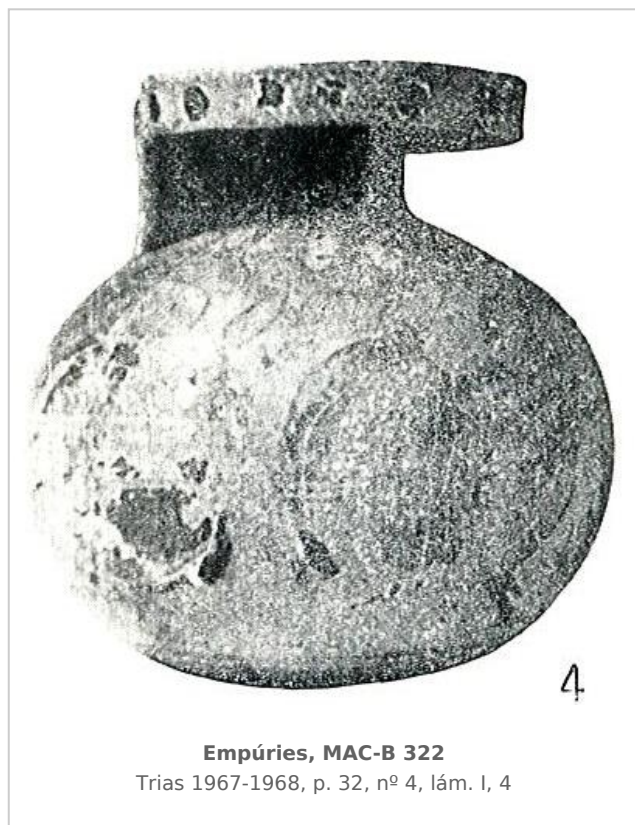

Ficha CIG 4898

Museu d'Arqueologia de Catalunya - Barcelona

Núm. Inventario: 322

Procedencia: [Empúries](#)

Contexto: [Necrópolis, indeterminado](#)

Cronología: 575 - 550

Coordenadas: [42.13476 - 3.1206](#)

URL: <https://bd.iberiagraeca.net/fichas/4898>

IMÁGENES

BIBLIOGRAFÍA

GARCIA Y BELLIDO 1948 - A. García y Bellido: *Hispania Graeca*, Instituto Español de Estudios Mediterráneos, Barcelona.

(vol. II, lám. LXV, nº 4)

TRIAS 1967-1968 - G. Trías de Arribas: *Cerámicas griegas de la Península Ibérica*, The William L. Bryant Foundation, Valencia.