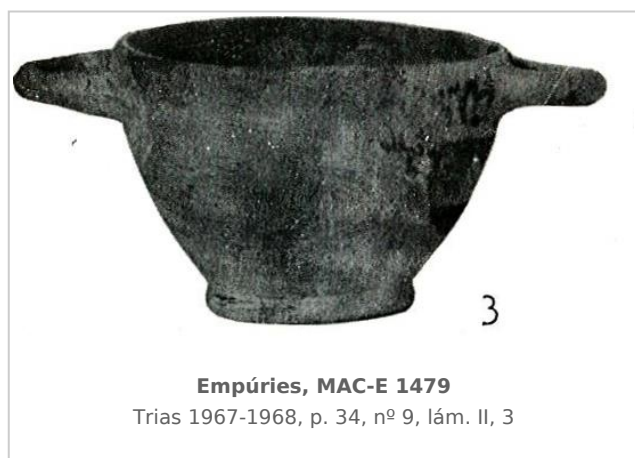

Ficha CIG 4901

Museu d'Arqueologia de Catalunya - Empúries

Núm. Inventario: 1479

Procedencia: [Empúries](#)

Contexto: [Necrópolis Bonjoan, inhumación 69](#)

Cronología: 525 - 500

Coordenadas: [42.13476](#) - [3.1206](#)

URL: <https://bd.iberiagraeca.net/fichas/4901>

IMÁGENES

BIBLIOGRAFÍA

ALMAGRO BASCH 1953 - M. Almagro Basch: *Las necrópolis de Ampurias*, Vol. I. *Introducción y necrópolis griegas*, *Monografías Ampuritanas III*, Barcelona.

(p. 203 y 204, fig. 173, 4, lám. X, 1)

TRIAS 1967-1968 - G. Trias de Arribas: *Cerámicas griegas de la Península Ibérica*, The William L. Bryant Foundation, Valencia.

(p. 34, nº 9, lám. II, 3)

CERÁMICA

Origen: Corinto

Técnica: C. de barniz negro

Forma: Escifo

Parte Conservada: Perfil completo

Tipo Decoración: Pintada Barnizada