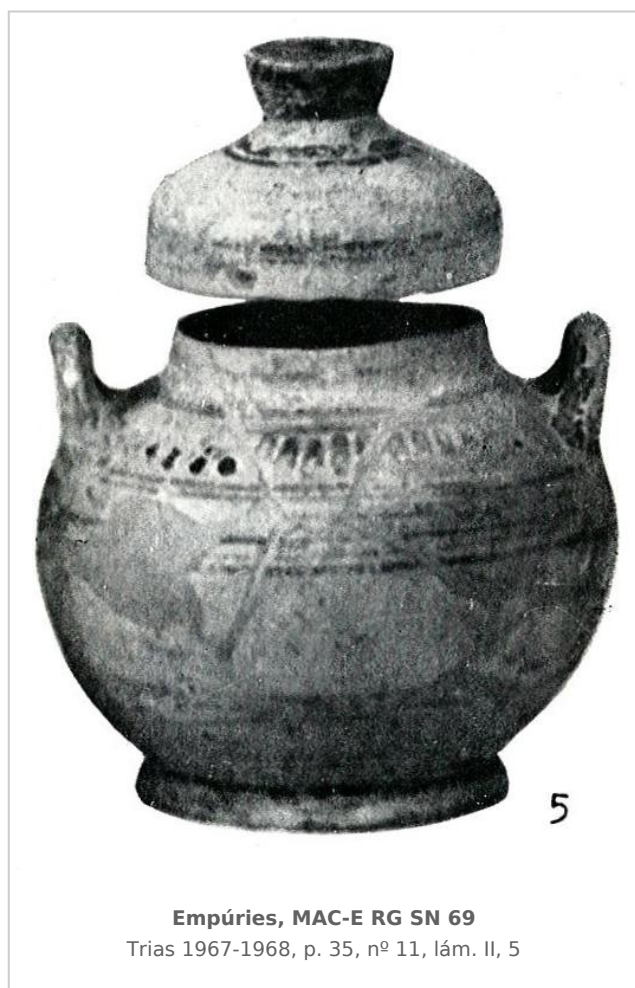

Ficha CIG 4903

Museu d'Arqueologia de Catalunya - Empúries

Núm. Inventario: EMP RG SN 69

Procedencia: [Empúries](#)

Contexto: [Necrópolis de la Muralla N. E., incineración 9](#)

Cronología: 550 - 525

Coordenadas: [42.13476 - 3.1206](#)

URL: <https://bd.iberiagraeca.net/fichas/4903>

IMÁGENES

BIBLIOGRAFÍA

ALMAGRO BASCH 1955a - M. Almagro Basch: *Las necrópolis de Ampurias*, Vol. II. *Necrópolis romanas y necrópolis indígenas*, *Monografías Ampuritanas III*, Barcelona.