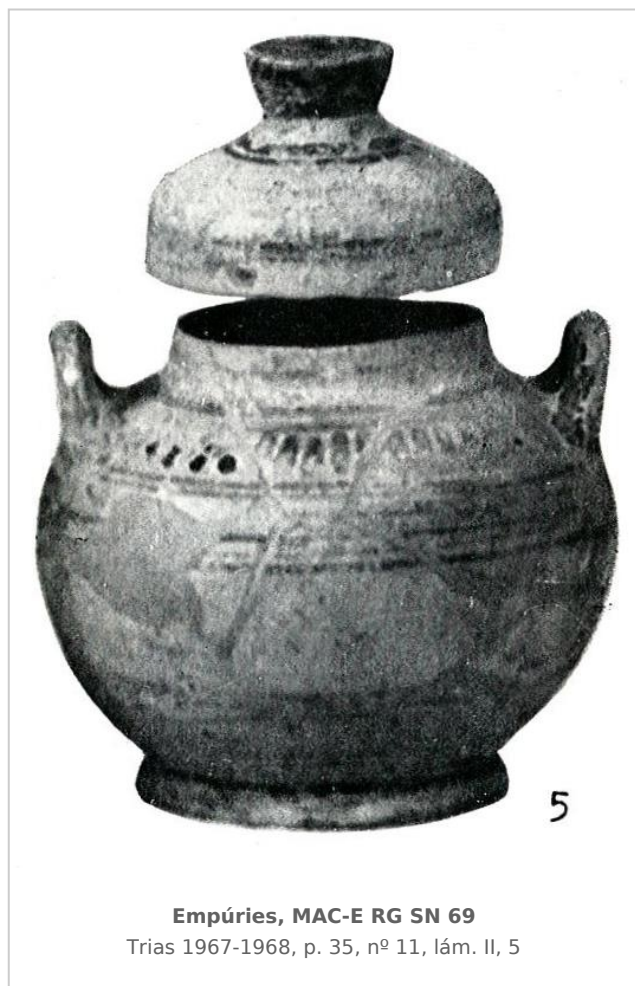

Ficha CIG 4903

Museu d'Arqueologia de Catalunya - Empúries

Núm. Inventario: EMP RG SN 69

Procedencia: [Empúries](#)

Contexto: [Necrópolis de la Muralla N. E., incineración 9](#)

Cronología: 550 - 525

Coordenadas: [42.13476 - 3.1206](#)

URL: <https://bd.iberiagraeca.net/fichas/4903>

IMÁGENES

BIBLIOGRAFÍA

ALMAGRO BASCH 1955a - M. Almagro Basch: *Las necrópolis de Ampurias*, Vol. II. *Necrópolis romanas y necrópolis indígenas*, *Monografías Ampuritanas III*, Barcelona.