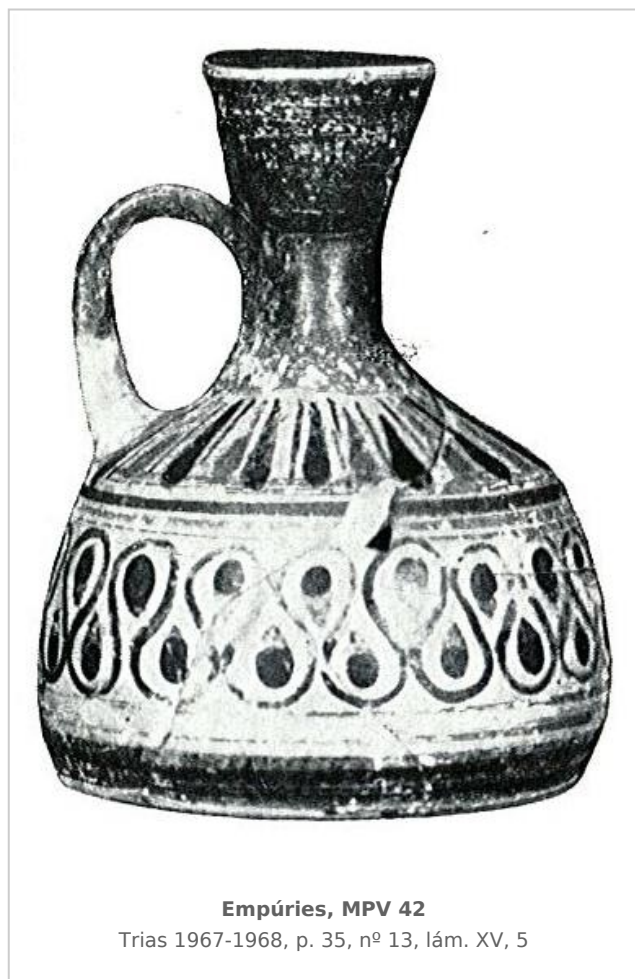

Ficha CIG 4912

Museu de Prehistòria de València

Núm. Inventario: 42

Procedencia: [Empúries](#)

Contexto: [Indeterminado](#)

Cronología: 550 - 525

Coordenadas: [42.13476](#) - [3.1206](#)

URL: <https://bd.iberiagraeca.net/fichas/4912>

IMÁGENES

BIBLIOGRAFÍA

TRIAS 1967-1968 - G. Trías de Arribas: *Cerámicas griegas de la Península Ibérica*, The William L. Bryant Foundation, Valencia.
(p. 35, nº 13, lám. XV, 5)