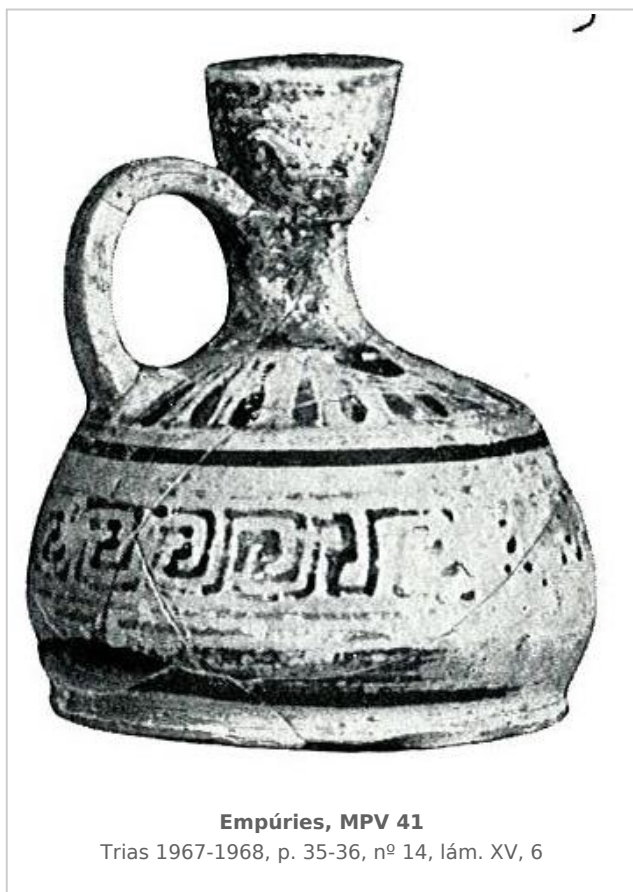

Ficha CIG 4913

Museu de Prehistòria de València

Núm. Inventario: 41

Procedencia: [Empúries](#)

Contexto: [Indeterminado](#)

Cronología: 550 - 525

Coordenadas: [42.13476](#) - [3.1206](#)

URL: <https://bd.iberiagraeca.net/fichas/4913>

IMÁGENES

BIBLIOGRAFÍA

TRIAS 1967-1968 - G. Trías de Arribas: *Cerámicas griegas de la Península Ibérica*, The William L. Bryant Foundation, Valencia.
(p. 35-36, nº 14, lám. XV, 6)