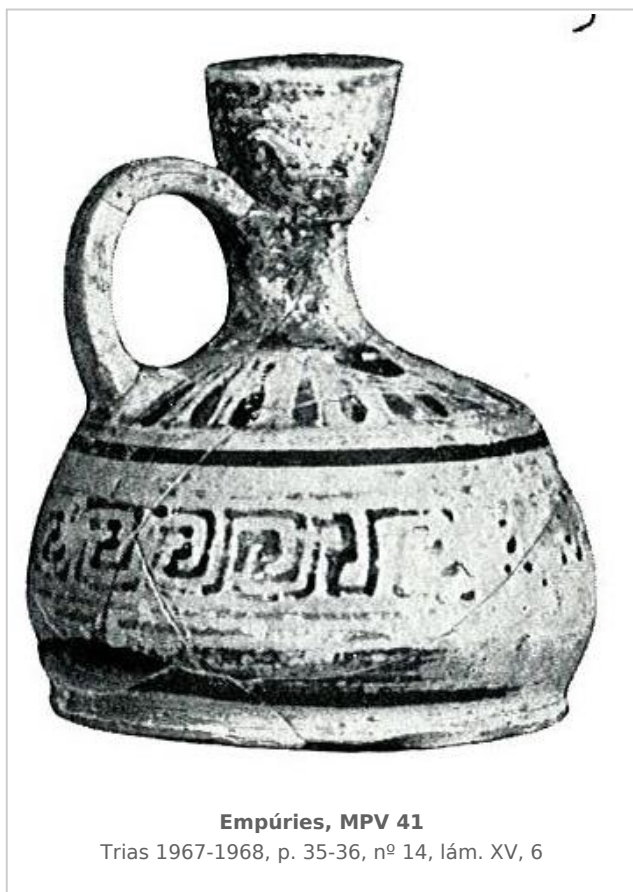

## Ficha CIG 4913

Museu de Prehistòria de València

Núm. Inventario: 41

Procedencia: [Empúries](#)

Contexto: [Indeterminado](#)

Cronología: 550 - 525

Coordenadas: [42.13476](#) - [3.1206](#)

URL: <https://bd.iberiagraeca.net/fichas/4913>

### IMÁGENES