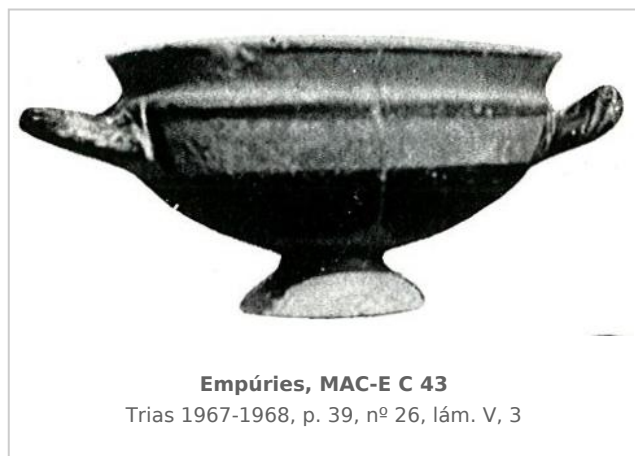

Ficha CIG 4922

Museu d'Arqueologia de Catalunya - Empúries

Núm. Inventario: C 43

Procedencia: [Empúries](#)

Contexto: [Indeterminado](#)

Cronología: 575 - 550

Coordenadas: [42.13476](#) - [3.1206](#)

URL: <https://bd.iberiagraeca.net/fichas/4922>

IMÁGENES

BIBLIOGRAFÍA

TRIAS 1967-1968 - G. Trías de Arribas: *Cerámicas griegas de la Península Ibérica*, The William L. Bryant Foundation, Valencia.
(p. 39, nº 26, lám. V, 3)

CERÁMICA

Origen: Jonia

Técnica: C. de barniz negro

Forma: Copa

Parte Conservada: Perfil completo

Tipo Decoración: Barnizada

Motivos Ornamentales: Banda Línea

Observaciones: Reconstruido y con el pie restaurado. Según TRIAS 1967-68, también podría ser una imitación italiota.