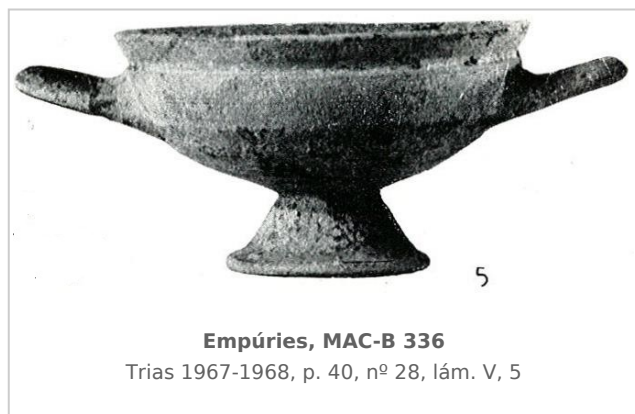

Ficha CIG 4924

Museu d'Arqueologia de Catalunya - Barcelona

Núm. Inventario: 336

Procedencia: [Empúries](#)

Contexto: [Neápolis, indeterminado](#)

Cronología: 600 - 550

Coordenadas: [42.13476](#) - [3.1206](#)

URL: <https://bd.iberiagraeca.net/fichas/4924>

IMÁGENES

BIBLIOGRAFÍA

TRIAS 1967-1968 - G. Trías de Arribas: *Cerámicas griegas de la Península Ibérica*, The William L. Bryant Foundation, Valencia.
(p. 40, nº 28, lám. V, 5)

CERÁMICA

Origen: Griega indeterminada

Técnica: C. de barniz negro

Forma: Copa Jonia

Parte Conservada: Perfil completo

Tipo Decoración: Barnizada

Motivos Ornamentales: Línea

Observaciones: Según TRIAS 1967-68, posiblemente se trata de una imitación local de las copas jónicas del siglo VI.