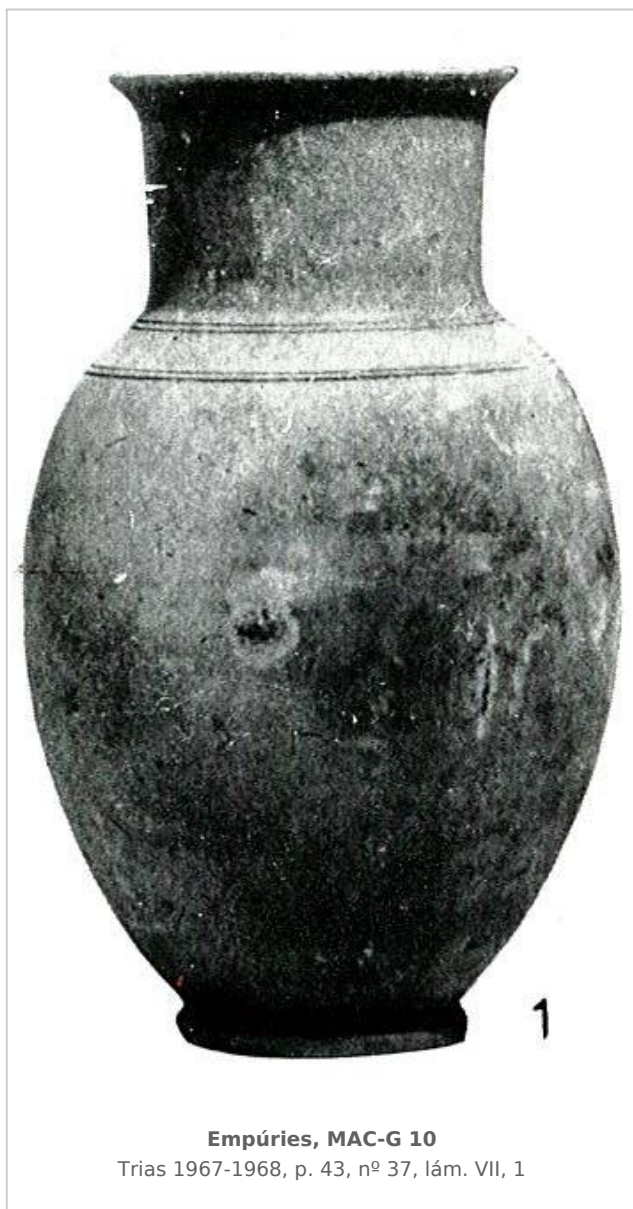

Ficha CIG 4930

Museu d'Arqueologia de Catalunya - Empúries

Núm. Inventario: EMP RG SN 72

Procedencia: [Empúries](#)

Contexto: [Necrópolis de la Muralla N. E., incineración 10](#)

Cronología: 600 - 500

Coordenadas: [42.13476 - 3.1206](#)

URL: <https://bd.iberiagraeca.net/fichas/4930>

IMÁGENES