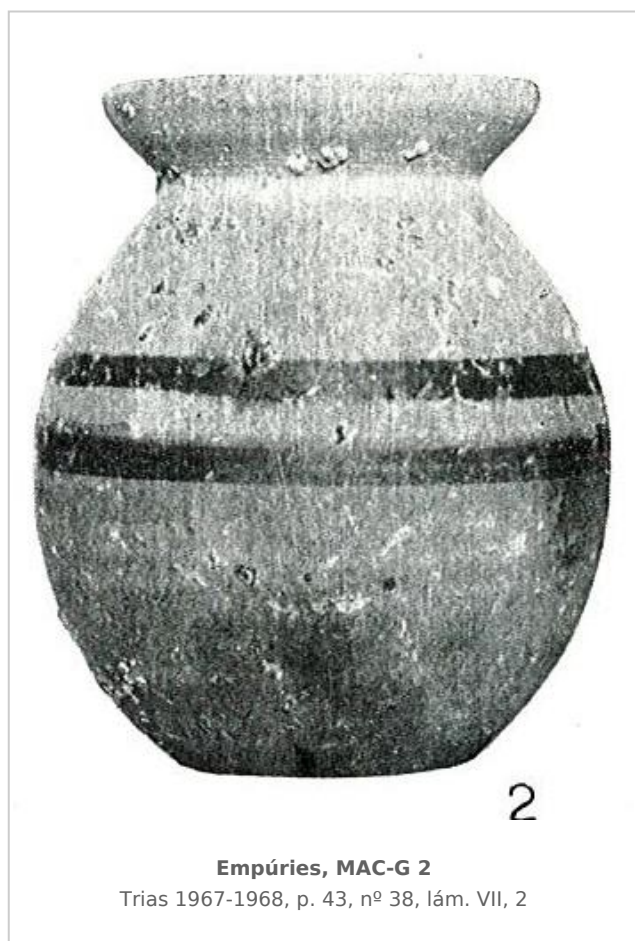

Ficha CIG 4946

Museu d'Arqueologia de Catalunya - Girona

Núm. Inventario: 2

Procedencia: [Empúries](#)

Contexto: [Necrópolis, indeterminado](#)

Cronología: 550 - 500

Coordenadas: [42.13476 - 3.1206](#)

URL: <https://bd.iberiagraeca.net/fichas/4946>

IMÁGENES

BIBLIOGRAFÍA

FRICKENHAUS 1908 - A. Frickenhaus: Griechische Vasen aus Emporion, *Anuari de l'Institut d'Estudis Catalans* MCMVIII, Barcelona, 195-240.

(p. 203, fig. 8, nº 5) [[+ inf.]](#)

TRIAS 1967-1968 - G. Trias de Arribas: *Cerámicas griegas de la Península Ibérica*, The William L. Bryant