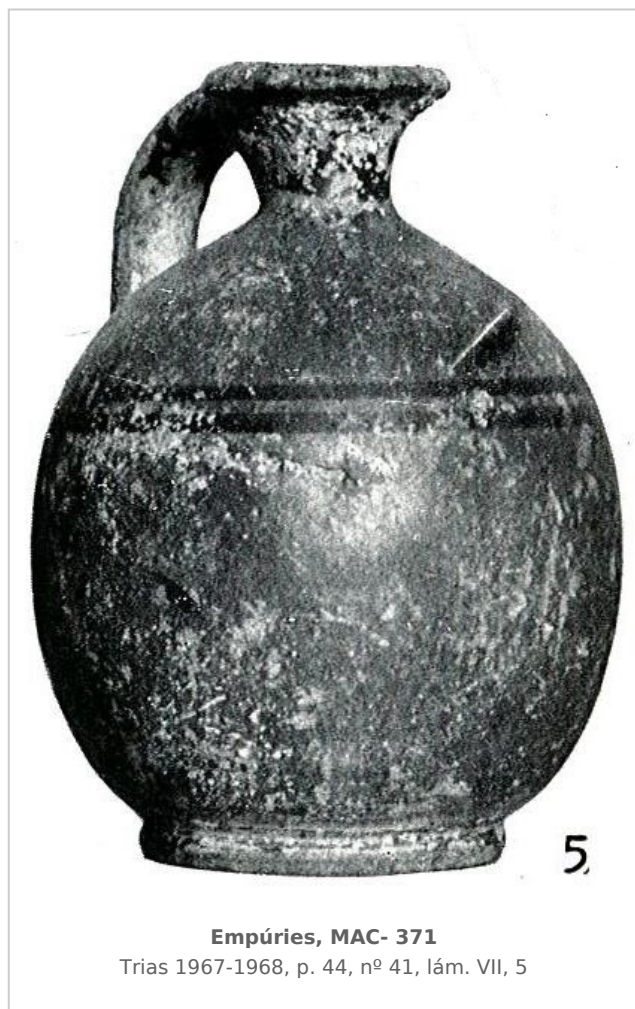

Ficha CIG 4949

Museu d'Arqueologia de Catalunya - Barcelona

Núm. Inventario: 371

Procedencia: [Empúries](#)

Contexto: [Necrópolis, indeterminado](#)

Cronología: 575 - 525

Coordenadas: [42.13476 - 3.1206](#)

URL: <https://bd.iberiagraeca.net/fichas/4949>

IMÁGENES

BIBLIOGRAFÍA

GARCIA Y BELLIDO 1948 - A. García y Bellido: *Hispania Graeca*, Instituto Español de Estudios Mediterráneos, Barcelona.