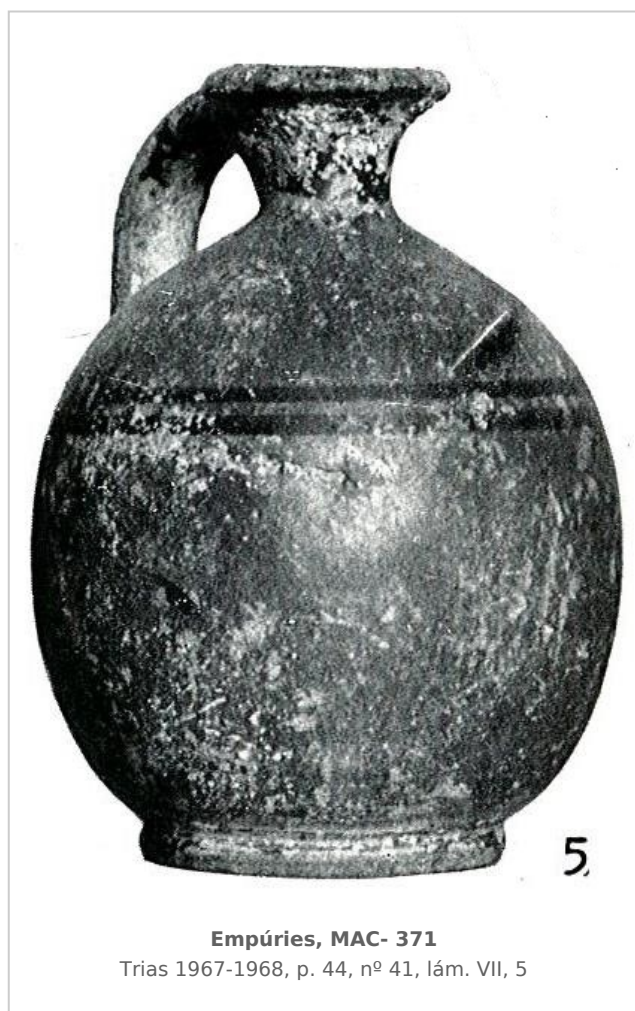

Ficha CIG 4949

Museu d'Arqueologia de Catalunya - Barcelona

Núm. Inventario: 371

Procedencia: [Empúries](#)

Contexto: [Necrópolis, indeterminado](#)

Cronología: 575 - 525

Coordenadas: [42.13476 - 3.1206](#)

URL: <https://bd.iberiagraeca.net/fichas/4949>

IMÁGENES

BIBLIOGRAFÍA

GARCIA Y BELLIDO 1948 - A. García y Bellido: *Hispania Graeca*, Instituto Español de Estudios Mediterráneos, Barcelona.