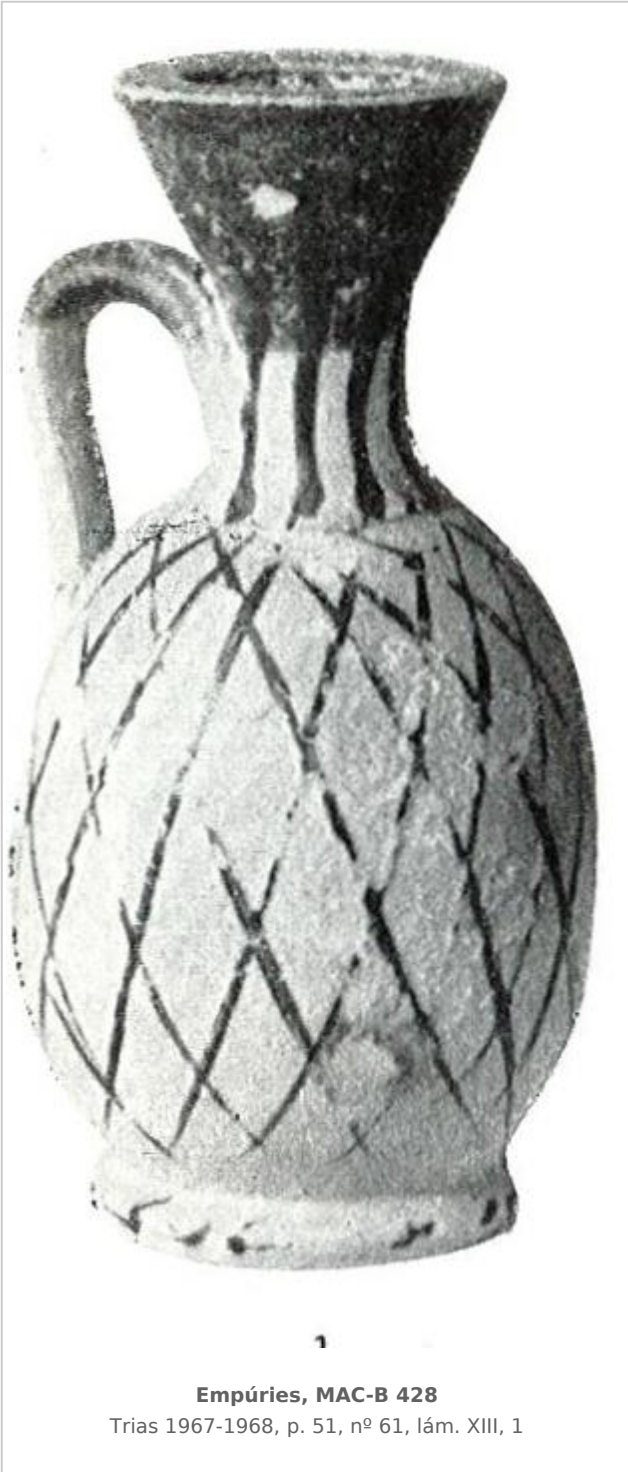

1
Empúries, MAC-B 428
Trias 1967-1968, p. 51, nº 61, lám. XIII, 1

BIBLIOGRAFÍA

TRIAS 1967-1968 - G. Trías de Arribas: *Cerámicas griegas de la Península Ibérica*, The William L. Bryant Foundation, Valencia.
(p. 51, nº 62, lám. XIII, 1)

CERÁMICA