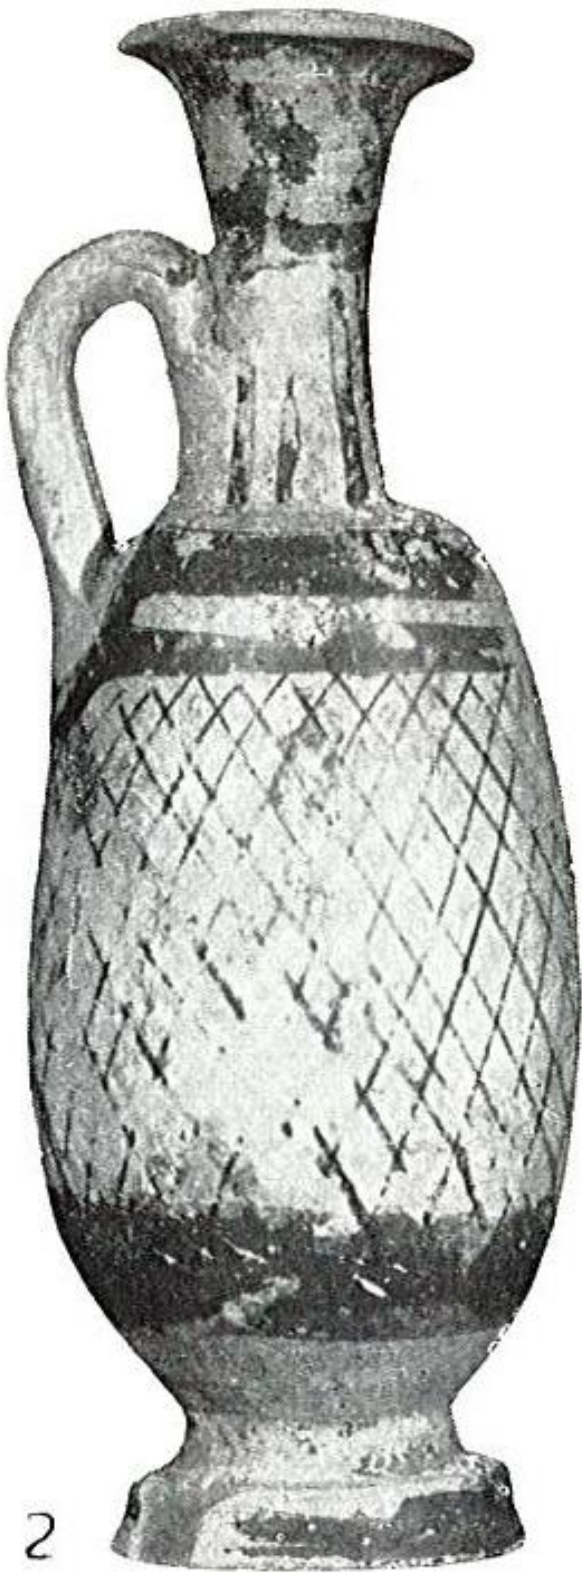

Empúries, MPV RG SN 1
Trias 1967-1968, p. 51, fig. 63, lám. XIII, 2

BIBLIOGRAFÍA