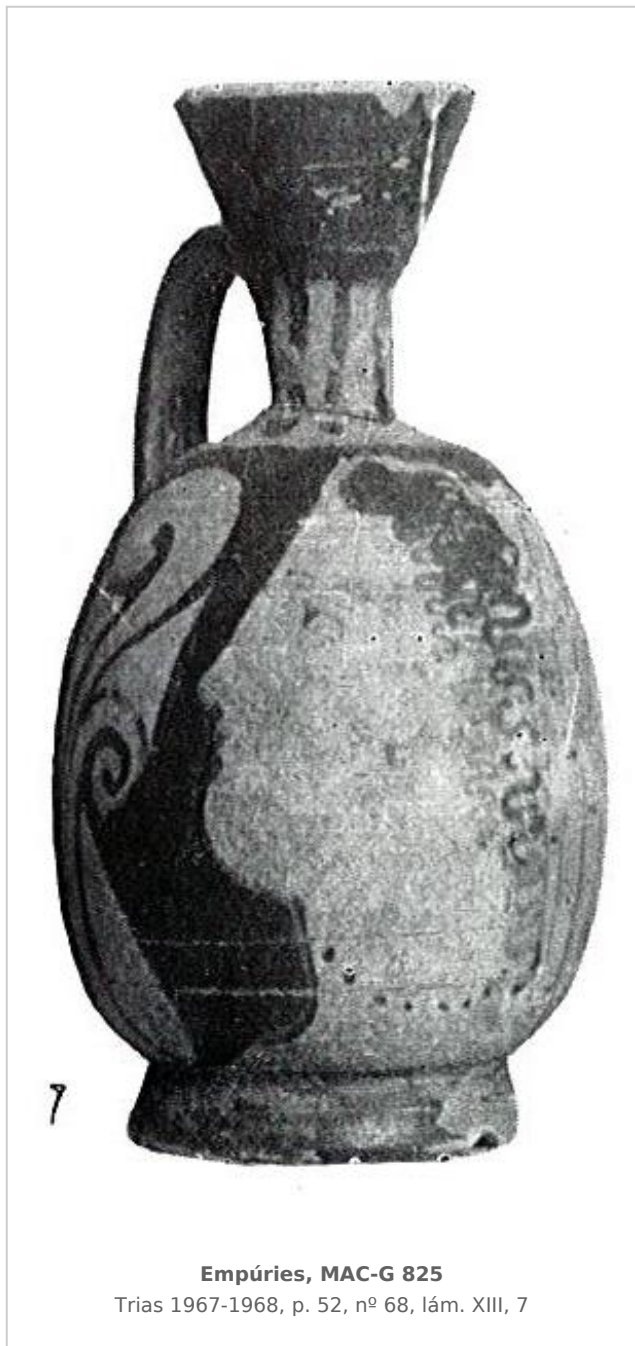

BIBLIOGRAFÍA

TRIAS 1967-1968 - G. Trías de Arribas: *Cerámicas griegas de la Península Ibérica*, The William L. Bryant Foundation, Valencia.

(p. 52, nº 68, lám. XIII, 7)

BARBERA/SANMARTI GREGO 1987 - J. Barberà, E. Sanmartí Grego: *Arte griego en España*, Ed. Polígrafa, Barcelona.

(p. 55, fig. 56)

CERÁMICA

Origen: Campania