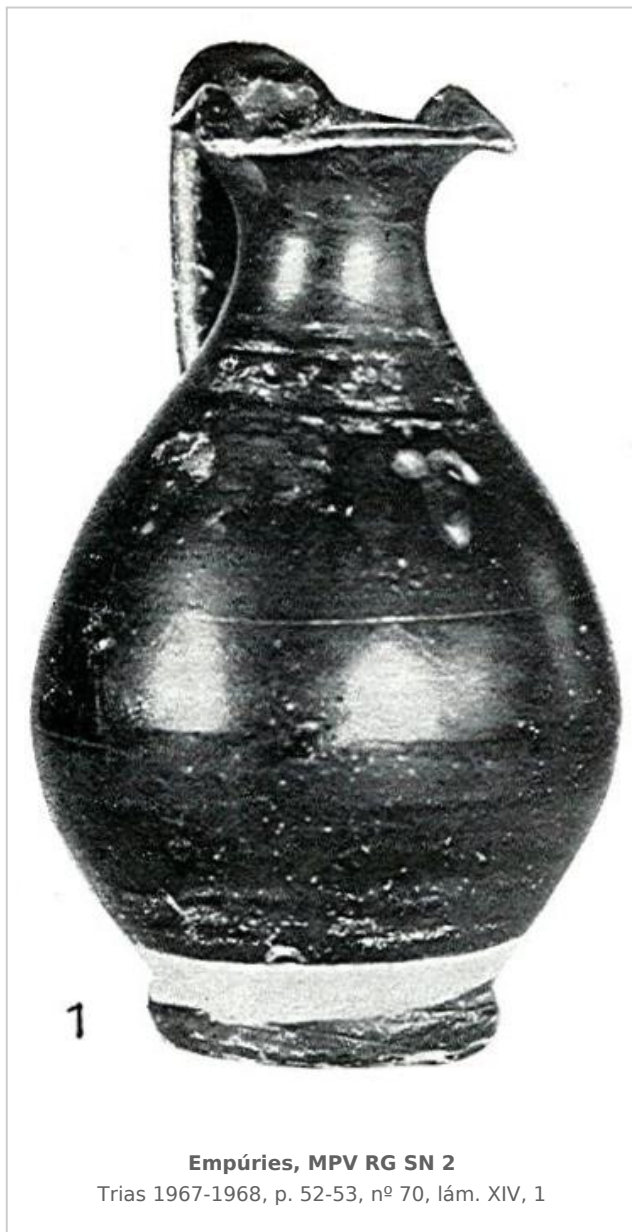

Ficha CIG 5058

Museu de Prehistòria de València

Núm. Inventario: MPV RG SN 2

Procedencia: [Empúries](#)

Contexto: [Necrópolis, indeterminado](#)

Cronología: 300 - 250

Coordenadas: [42.13476 - 3.1206](#)

URL: <https://bd.iberiagraeca.net/fichas/5058>

IMÁGENES