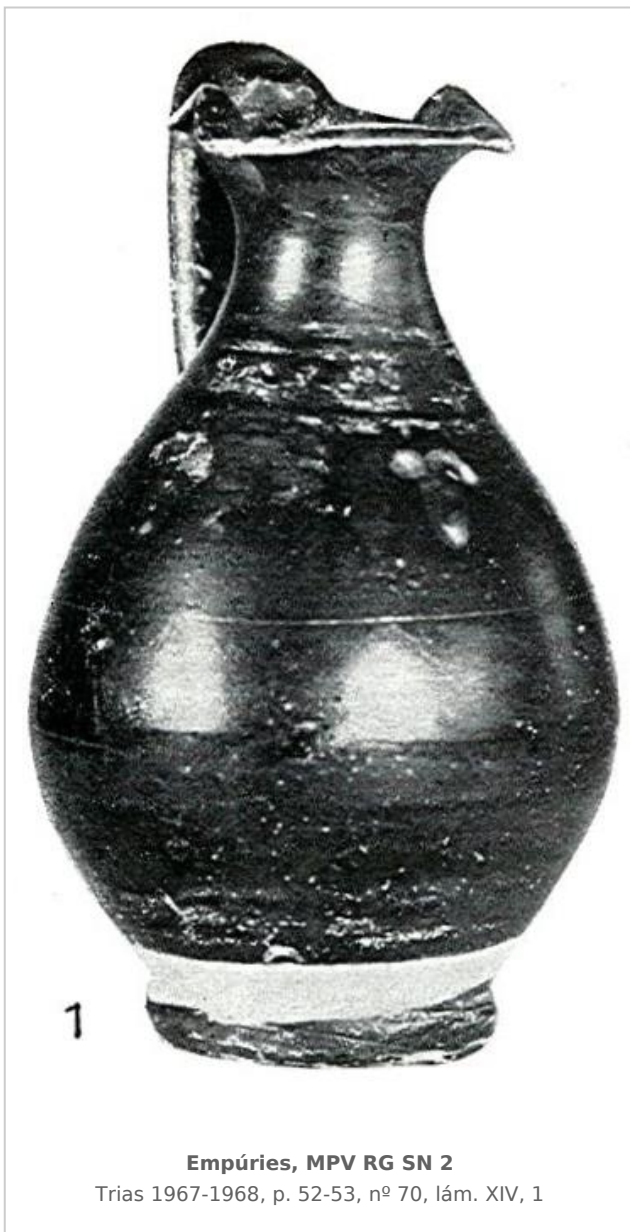

Ficha CIG 5058

Museu de Prehistòria de València

Núm. Inventario: MPV RG SN 2

Procedencia: [Empúries](#)

Contexto: [Necrópolis, indeterminado](#)

Cronología: 300 - 250

Coordenadas: [42.13476 - 3.1206](#)

URL: <https://bd.iberiagraeca.net/fichas/5058>

IMÁGENES