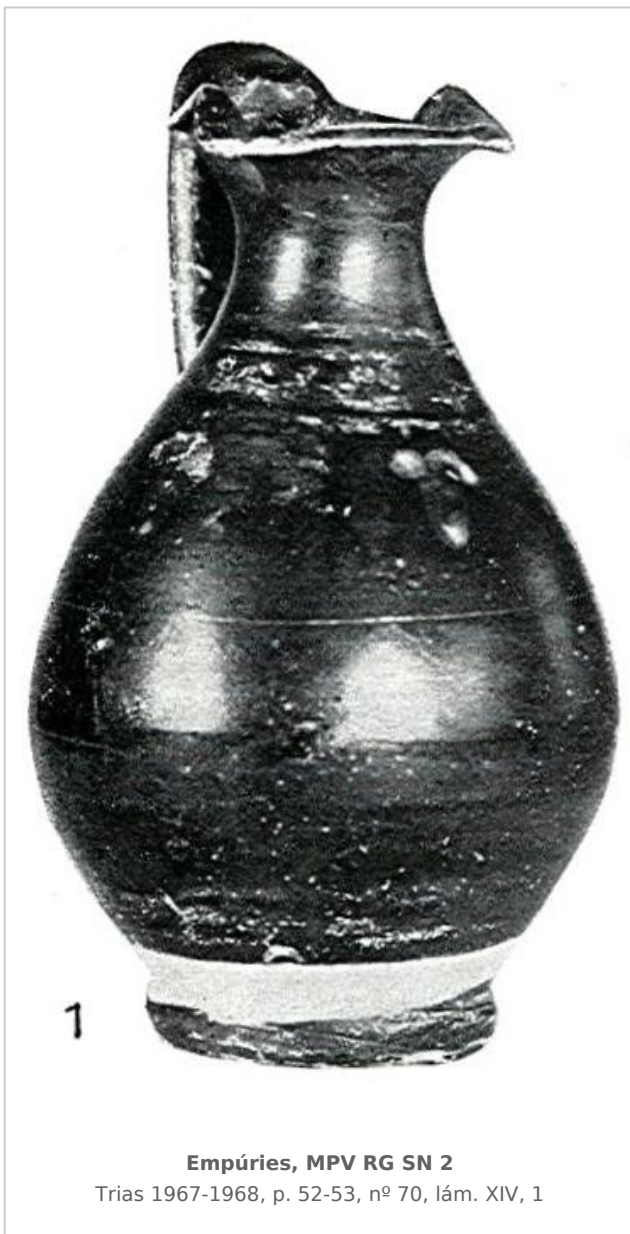

Ficha CIG 5058

Museu de Prehistòria de València

Núm. Inventario: MPV RG SN 2

Procedencia: [Empúries](#)

Contexto: [Necrópolis, indeterminado](#)

Cronología: 300 - 250

Coordenadas: [42.13476 - 3.1206](#)

URL: <https://bd.iberiagraeca.net/fichas/5058>

IMÁGENES