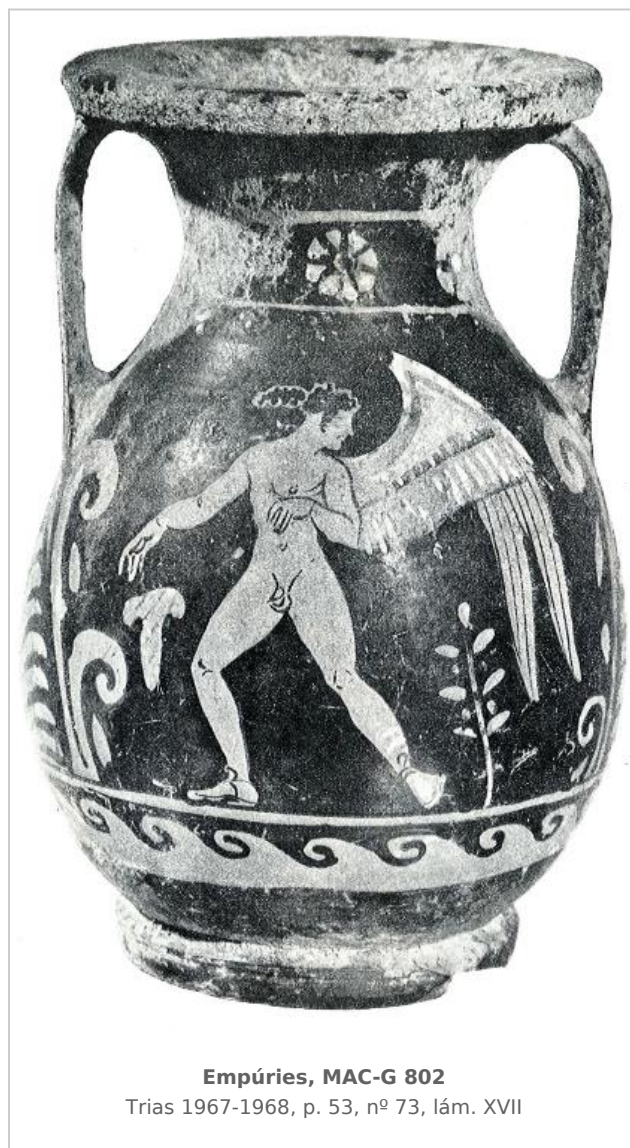

Ficha CIG 5061

Museu d'Arqueologia de Catalunya - Girona

Núm. Inventario: 802

Procedencia: [Empúries](#)

Contexto: [Necrópolis, indeterminado](#)

Cronología: 400 - 350

Coordenadas: [42.13476 - 3.1206](#)

URL: <https://bd.iberiagraeca.net/fichas/5061>

IMÁGENES