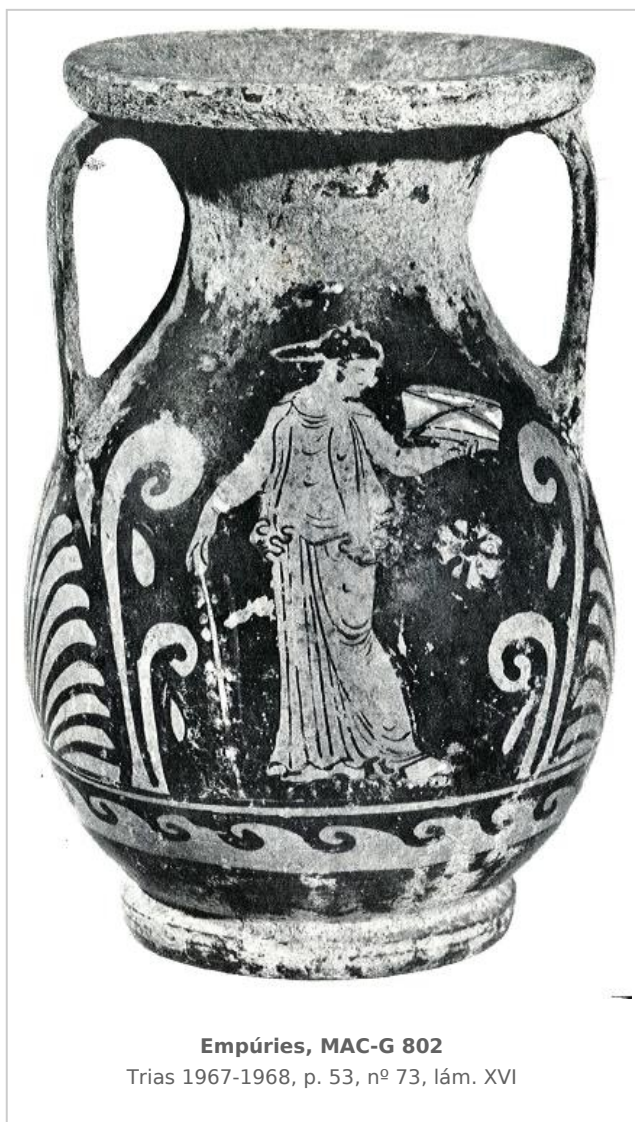

Ficha CIG 5061

Museu d'Arqueologia de Catalunya - Girona

Núm. Inventario: 802

Procedencia: [Empúries](#)

Contexto: [Necrópolis, indeterminado](#)

Cronología: 400 - 350

Coordenadas: [42.13476 - 3.1206](#)

URL: <https://bd.iberiagraeca.net/fichas/5061>

IMÁGENES