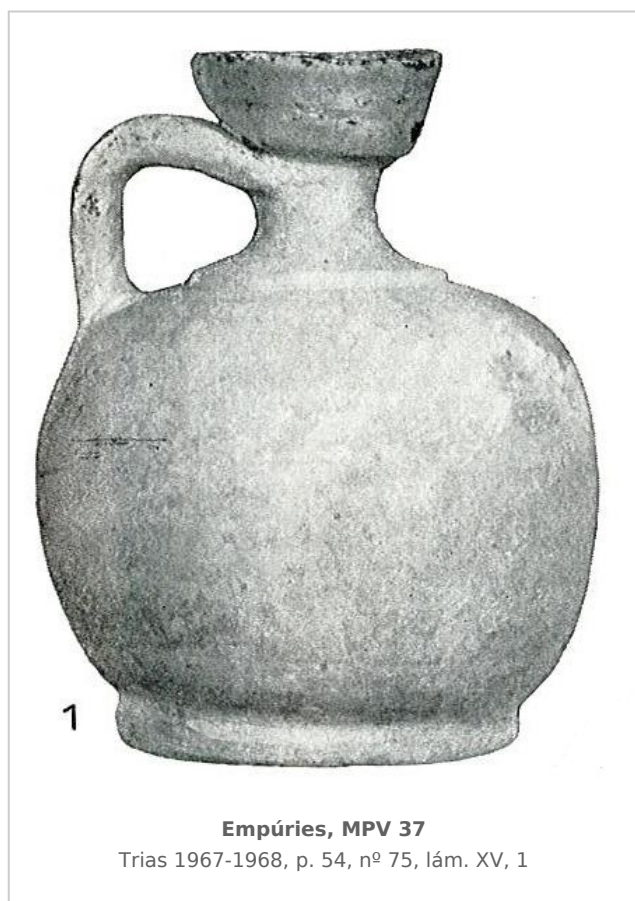

Ficha CIG 5063

Museu de Prehistòria de València

Núm. Inventario: 37

Procedencia: [Empúries](#)

Contexto: [Necrópolis, indeterminado](#)

Cronología: 500 - 300

Coordenadas: [42.13476 - 3.1206](#)

URL: <https://bd.iberiagraeca.net/fichas/5063>

IMÁGENES

BIBLIOGRAFÍA

TRIAS 1967-1968 - G. Trías de Arribas: *Cerámicas griegas de la Península Ibérica*, The William L. Bryant Foundation, Valencia.
(p. 54, nº 75, lám. XV, 1)