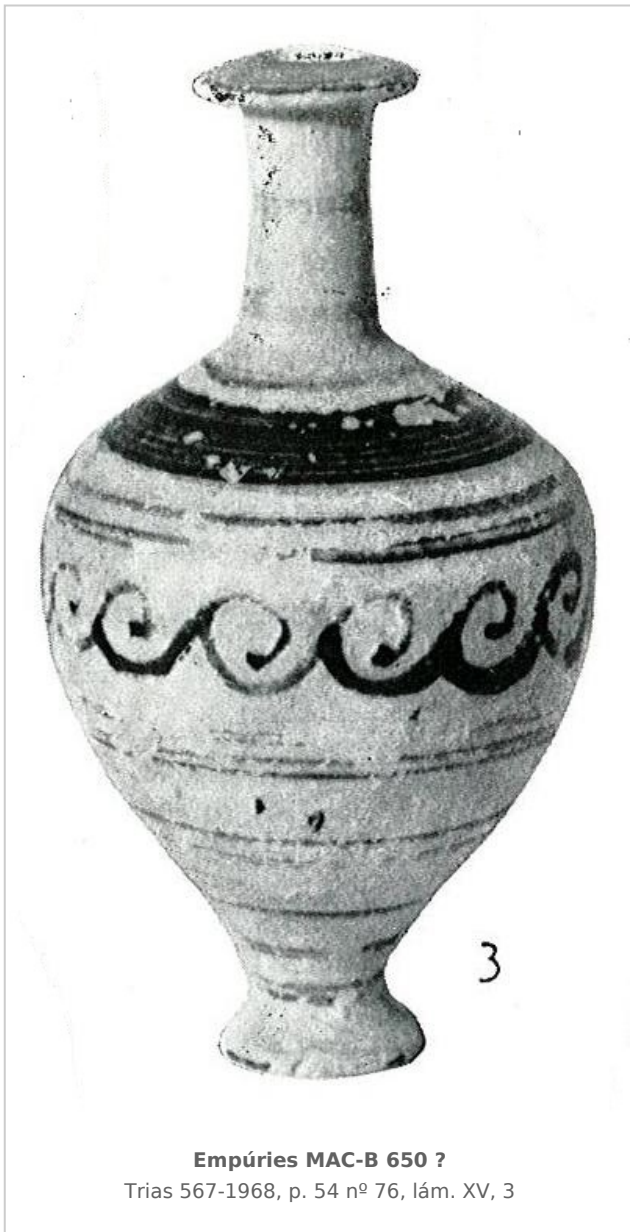

Ficha CIG 5064

Museu d'Arqueologia de Catalunya - Barcelona

Núm. Inventario: 650-1

Procedencia: [Empúries](#)

Contexto: [Necrópolis, indeterminado](#)

Cronología: 500 - 300

Coordenadas: [42.13476 - 3.1206](#)

URL: <https://bd.iberiagraeca.net/fichas/5064>

IMÁGENES