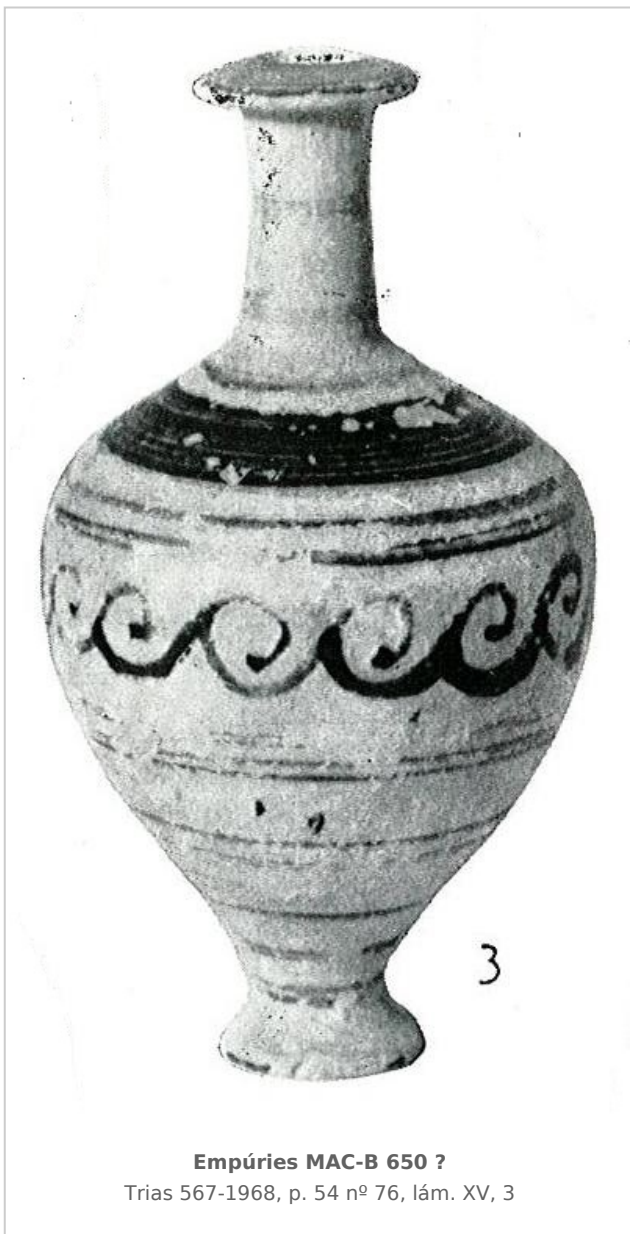

Ficha CIG 5064

Museu d'Arqueologia de Catalunya - Barcelona

Núm. Inventario: 650-1

Procedencia: [Empúries](#)

Contexto: [Necrópolis, indeterminado](#)

Cronología: 500 - 300

Coordenadas: [42.13476 - 3.1206](#)

URL: <https://bd.iberiagraeca.net/fichas/5064>

IMÁGENES