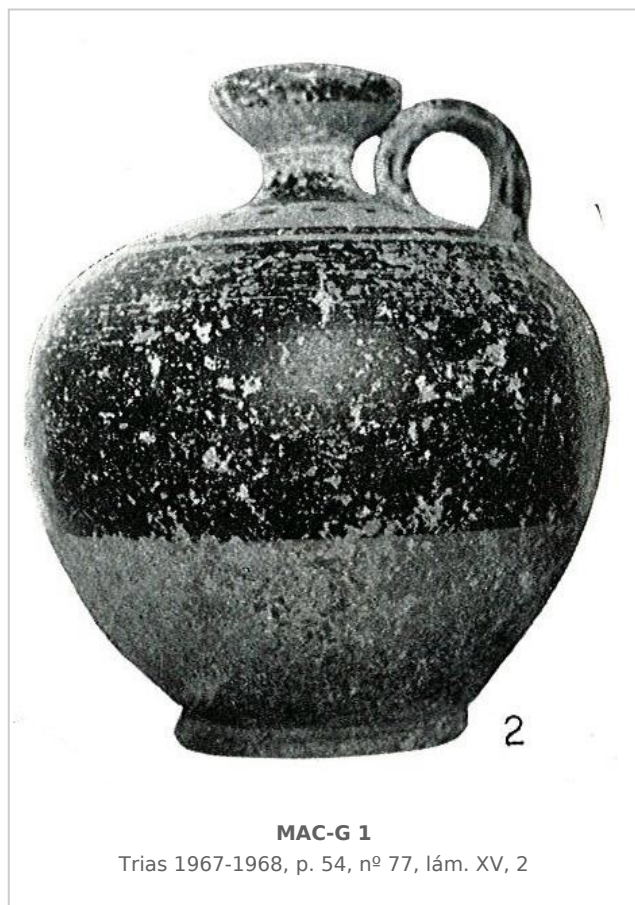

Ficha CIG 5065

Museu d'Arqueologia de Catalunya - Girona

Núm. Inventario: 1

Procedencia: [Empúries](#)

Contexto: [Necrópolis, indeterminado](#)

Cronología: 600 - 500

Coordenadas: [42.13476 - 3.1206](#)

URL: <https://bd.iberiagraeca.net/fichas/5065>

IMÁGENES

BIBLIOGRAFÍA

FRICKENHAUS 1908 - A. Frickenhaus: Griechische Vasen aus Emporion, *Anuari de l'Institut d'Estudis Catalans* MCMVIII, Barcelona, 195-240.

(p. 203, fig. 7, nº 4) [[+ inf.]](#)

TRIAS 1967-1968 - G. Trias de Arribas: *Cerámicas griegas de la Península Ibérica*, The William L. Bryant Foundation, Valencia.