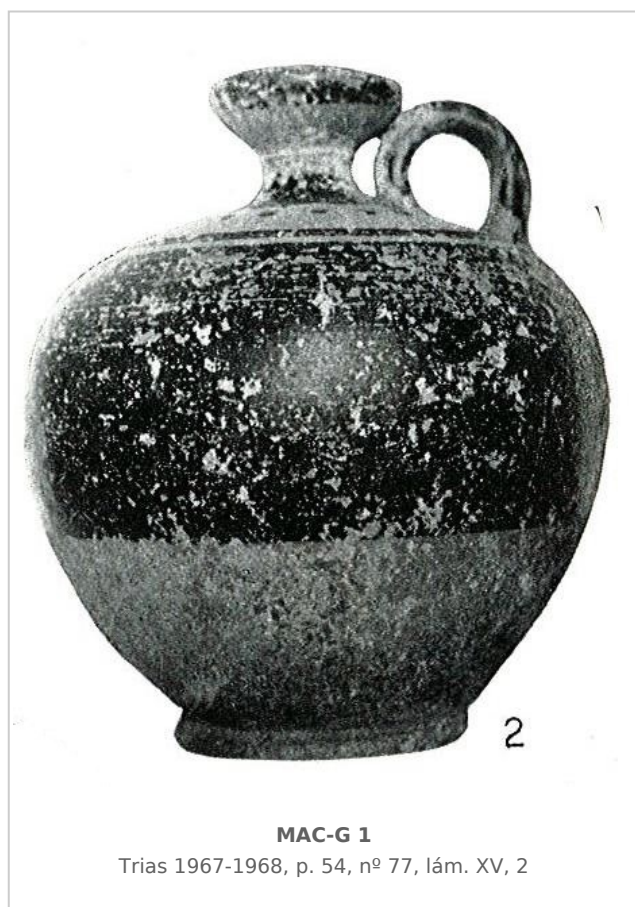

Ficha CIG 5065

Museu d'Arqueologia de Catalunya - Girona

Núm. Inventario: 1

Procedencia: [Empúries](#)

Contexto: [Necrópolis, indeterminado](#)

Cronología: 600 - 500

Coordenadas: [42.13476 - 3.1206](#)

URL: <https://bd.iberiagraeca.net/fichas/5065>

IMÁGENES

BIBLIOGRAFÍA

FRICKENHAUS 1908 - A. Frickenhaus: Griechische Vasen aus Emporion, *Anuari de l'Institut d'Estudis Catalans* MCMVIII, Barcelona, 195-240.

(p. 203, fig. 7, nº 4) [[+ inf.]](#)

TRIAS 1967-1968 - G. Trias de Arribas: *Cerámicas griegas de la Península Ibérica*, The William L. Bryant Foundation, Valencia.