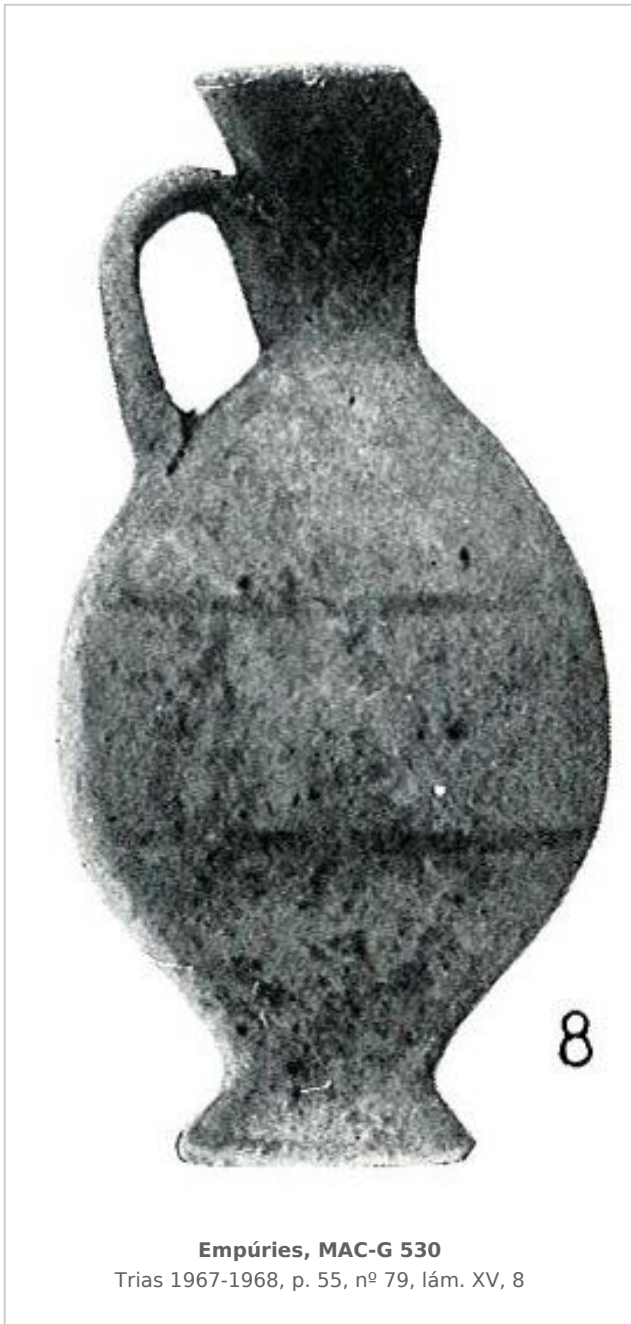

BIBLIOGRAFÍA

TRIAS 1967-1968 - G. Trías de Arribas: *Cerámicas griegas de la Península Ibérica*, The William L. Bryant Foundation, Valencia.
(p. 55, nº 79, lám. XV, 8)

CERÁMICA

Origen: Sicilia

Técnica: C. pintada

Forma: Lécito

Parte Conservada: Perfil completo