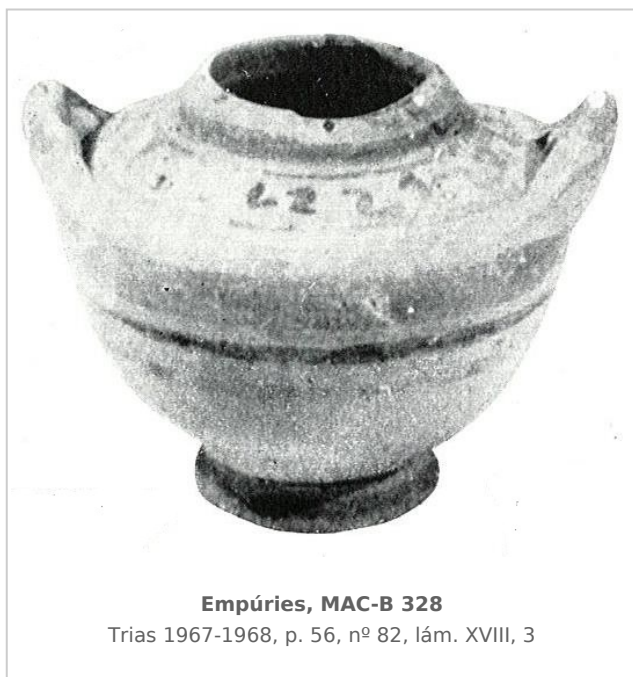

Ficha CIG 5070

Museu d'Arqueologia de Catalunya - Barcelona

Núm. Inventario: 328

Procedencia: [Empúries](#)

Contexto: [Necrópolis, indeterminado](#)

Cronología: 500 - 450

Coordenadas: [42.13476 - 3.1206](#)

URL: <https://bd.iberiagraeca.net/fichas/5070>

IMÁGENES

BIBLIOGRAFÍA

FRICKENHAUS 1908 - A. Frickenhaus: Griechische Vasen aus Emporion, *Anuari de l'Institut d'Estudis Catalans* MCMVIII, Barcelona, 195-240.

(p. 210, nº 20, fig. 19) [[+ inf.]](#)

TRÍAS 1967-1968 - G. Trías de Arribas: *Cerámicas griegas de la Península Ibérica*, The William L. Bryant Foundation, Valencia.

(p. 56, nº 82, lám. XVIII, 3)

CERÁMICA