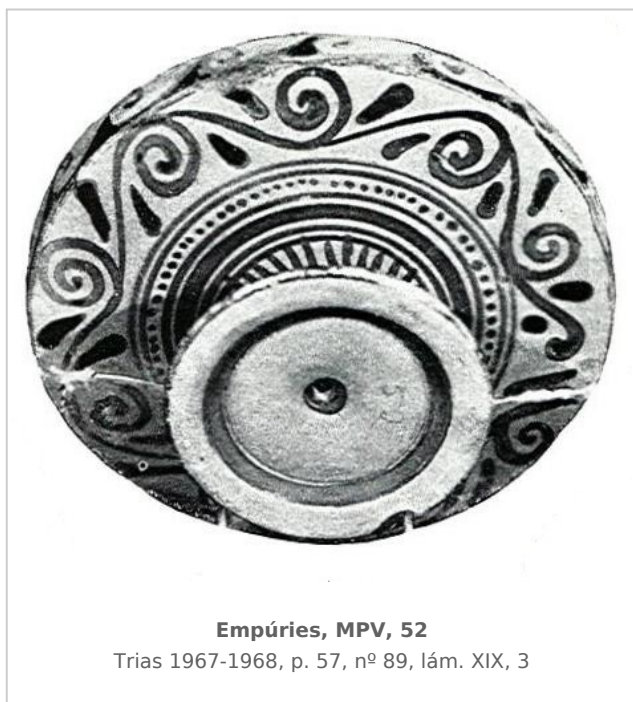

Ficha CIG 5071

Museu de Prehistòria de València

Núm. Inventario: 52

Procedencia: [Empúries](#)

Contexto: [Necrópolis, indeterminado](#)

Cronología: 375 - 325

Coordenadas: [42.13476 - 3.1206](#)

URL: <https://bd.iberiagraeca.net/fichas/5071>

IMÁGENES

BIBLIOGRAFÍA

TRÍAS 1967-1968 - G. Trías de Arribas: *Cerámicas griegas de la Península Ibérica*, The William L. Bryant Foundation, Valencia.

(p. 57, nº 89, lám. XIX, 3)

BARBERA/SANMARTI GREGO 1987 - J. Barberà, E. Sanmartí Grego: *Arte griego en España*, Ed. Polígrafa, Barcelona.

(p. 103, fig. 129)