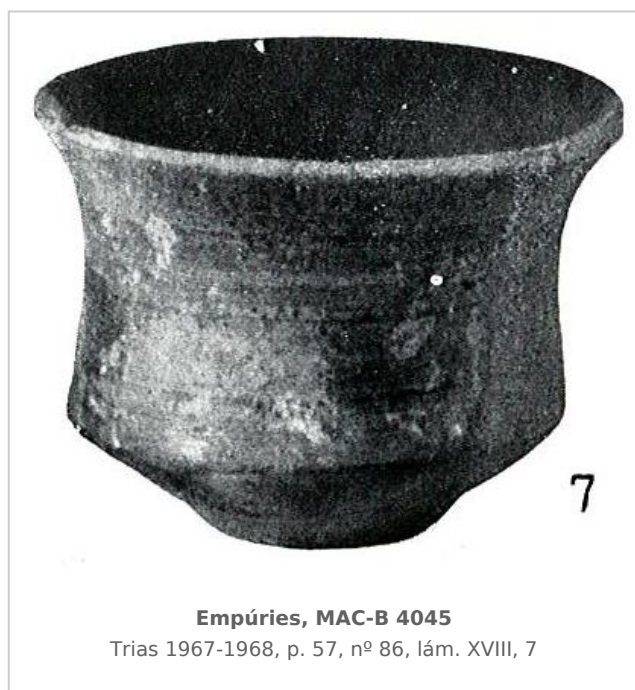

Ficha CIG 5085

Museu d'Arqueologia de Catalunya - Barcelona

Núm. Inventario: 4045

Procedencia: [Empúries](#)

Contexto: [Necrópolis, indeterminado](#)

Cronología: 500 - 300

Coordenadas: [42.13476 - 3.1206](#)

URL: <https://bd.iberiagraeca.net/fichas/5085>

IMÁGENES

BIBLIOGRAFÍA

TRIAS 1967-1968 - G. Trías de Arribas: *Cerámicas griegas de la Península Ibérica*, The William L. Bryant Foundation, Valencia.
(p. 57, nº 86, lám. XVIII, 7)

CERÁMICA

Origen: Griega indeterminada