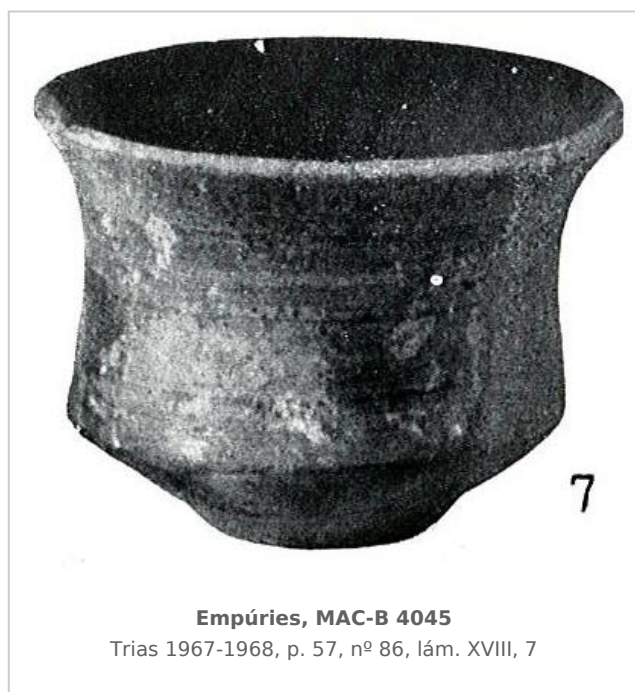

Ficha CIG 5085

Museu d'Arqueologia de Catalunya - Barcelona

Núm. Inventario: 4045

Procedencia: [Empúries](#)

Contexto: [Necrópolis, indeterminado](#)

Cronología: 500 - 300

Coordenadas: [42.13476 - 3.1206](#)

URL: <https://bd.iberiagraeca.net/fichas/5085>

IMÁGENES

BIBLIOGRAFÍA

TRIAS 1967-1968 - G. Trías de Arribas: *Cerámicas griegas de la Península Ibérica*, The William L. Bryant Foundation, Valencia.
(p. 57, nº 86, lám. XVIII, 7)

CERÁMICA

Origen: Griega indeterminada