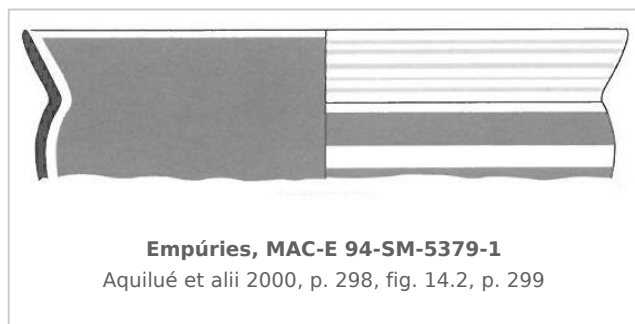

### Museu d'Arqueologia de Catalunya - Empúries

Núm. Inventario: 94-SM-5379-1

**Procedencia:** [Empúries](#)

**Contexto:** [Palaiópolis 1994, UE 5379, fase IIb](#)

**Cronología:** 625 - 575

**Coordenadas:** [42.13476](#) - [3.1206](#)