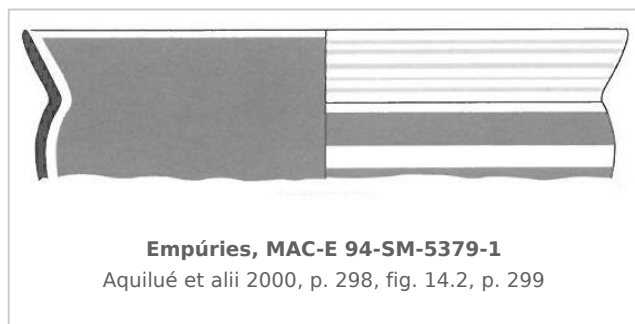

Ficha CIG 5160

Museu d'Arqueologia de Catalunya - Empúries

Núm. Inventario: 94-SM-5379-1

Procedencia: [Empúries](#)

Contexto: [Palaiópolis 1994, UE 5379, fase IIb](#)

Cronología: 625 - 575

Coordenadas: [42.13476](#) - [3.1206](#)

URL: <https://bd.iberiagraeca.net/fichas/5160>

IMÁGENES

BIBLIOGRAFÍA

AQUILUE et alii 2000 - X. Aquilué et alii: Les ceràmiques gregues arcaïques de la Palaiópolis d'Empúries, in: CABRERA, P./SANTOS, M. (coords.), *Ceràmiques jònies d'època arcaïca. Centres de producció i comercialització al Mediterrani Occidental, Actes de la Taula Rodona celebrada a Empúries, els dies 26 al 28 de maig de 1999, Monografies Emporitanes 11*, Barcelona, 285-346.
(p. 298, fig. 14.2, p. 299)

CERÁMICA

Origen: Samos

Técnica: C. de barniz negro

Forma: Copa

Tipo: A2 de Villard y Vallet

Parte Conservada: Borde

Tipo Decoración: Barnizada Pintada

Motivos Ornamentales: Líneas