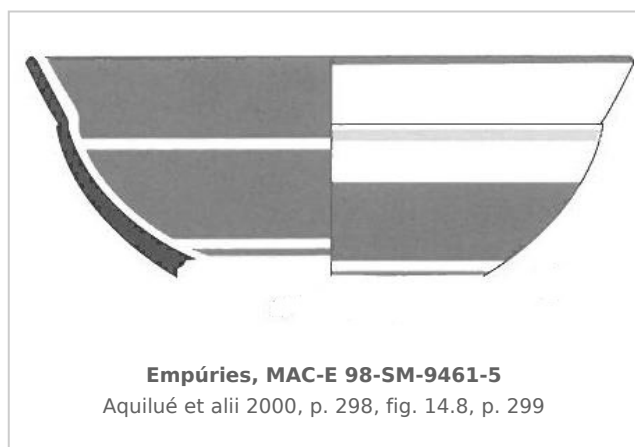

Ficha CIG 5161

Museu d'Arqueologia de Catalunya - Empúries

Núm. Inventario: 98-SM-9461-5

Procedencia: [Empúries](#)

Contexto: [Palaiópolis 1998, UE 9461, fase IIIa](#)

Cronología: 575 - 550

Coordenadas: [42.13476 - 3.1206](#)

URL: <https://bd.iberiagraeca.net/fichas/5161>

IMÁGENES

BIBLIOGRAFÍA

AQUILUE et alii 2000 - X. Aquilué et alii: Les ceràmiques gregues arcaïques de la Palaiópolis d'Empúries, in: CABRERA, P./SANTOS, M. (coords.), *Ceràmiques jònies d'època arcaïca. Centres de producció i comercialització al Mediterrani Occidental, Actes de la Taula Rodona celebrada a Empúries, els dies 26 al 28 de maig de 1999*, *Monografies Emporitanes* 11, Barcelona, 285-346. (p. 298, fig. 14.8, p. 299)

CERÁMICA

Origen: Samos

Técnica: C. de barniz negro

Forma: Copa

Tipo: B3a de Villard y Valet

Parte Conservada: Borde

Tipo Decoración: Barnizada Pintada