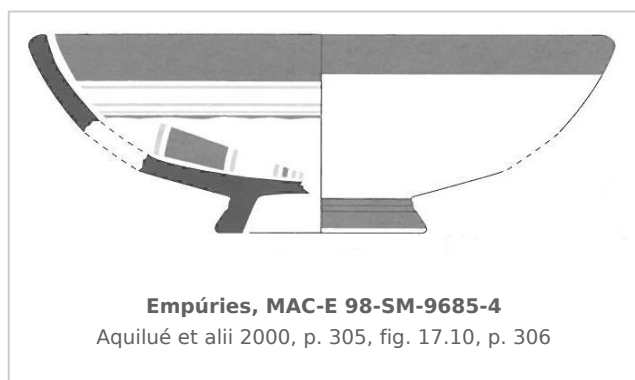

Ficha CIG 5171

Museu d'Arqueologia de Catalunya - Empúries

Núm. Inventario: 98-SM-9685-4

Procedencia: [Empúries](#)

Contexto: [Palaiópolis 1998, UE 9685](#)

Cronología: 560 - 540

Coordenadas: [42.13476 - 3.1206](#)

URL: <https://bd.iberiagraeca.net/fichas/5171>

IMÁGENES

BIBLIOGRAFÍA

AQUILUE et alii 2000 - X. Aquilué et alii: Les ceràmiques gregues arcaiques de la Palaiópolis d'Empúries, *in*: CABRERA, P./SANTOS, M. (coords.), *Ceràmiques jònies d'època arcaica. Centres de producció i comercialització al Mediterrani Occidental, Actes de la Taula Rodona celebrada a Empúries, els dies 26 al 28 de maig de 1999, Monografies Emporitanes 11*, Barcelona, 285-346.
(p. 305, fig. 17.10, p. 306)

CERÁMICA

Origen: Griega indeterminada

Técnica: C. pintada

Forma: Copa

Parte Conservada: Borde

Tipo Decoración: Pintada

Motivos Ornamentales: Bandas Líneas

Observaciones: Según AQUILUÉ et alii 2000, podría ser también un bol con el labio biselado. la pintura es de color negro brillante para las bandas y marrón rojizo para los filetes de separación.