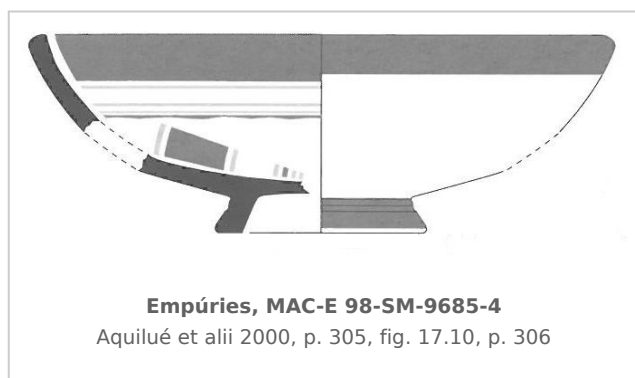

Ficha CIG 5171

Museu d'Arqueologia de Catalunya - Empúries

Núm. Inventario: 98-SM-9685-4

Procedencia: [Empúries](#)

Contexto: [Palaiópolis 1998, UE 9685](#)

Cronología: 560 - 540

Coordenadas: [42.13476 - 3.1206](#)

URL: <https://bd.iberiagraeca.net/fichas/5171>

IMÁGENES

BIBLIOGRAFÍA

AQUILUE et alii 2000 - X. Aquilué et alii: Les ceràmiques gregues arcaiques de la Palaiópolis d'Empúries, *in*: CABRERA, P./SANTOS, M. (coords.), *Ceràmiques jònies d'època arcaica. Centres de producció i comercialització al Mediterrani Occidental, Actes de la Taula Rodona celebrada a Empúries, els dies 26 al 28 de maig de 1999, Monografies Emporitanes 11*, Barcelona, 285-346.
(p. 305, fig. 17.10, p. 306)

CERÁMICA

Origen: Griega indeterminada

Técnica: C. pintada

Forma: Copa

Parte Conservada: Borde

Tipo Decoración: Pintada

Motivos Ornamentales: Bandas Líneas

Observaciones: Según AQUILUÉ et alii 2000, podría ser también un bol con el labio biselado. la pintura es de color negro brillante para las bandas y marrón rojizo para los filetes de separación.