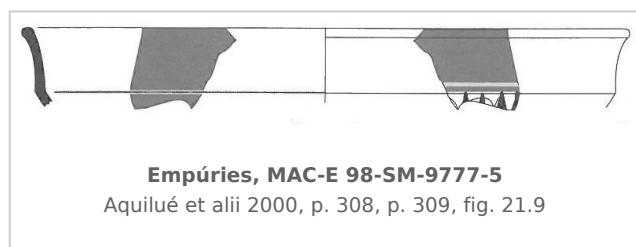

Ficha CIG 5179

Museu d'Arqueologia de Catalunya - Empúries

Núm. Inventario: 98-SM-9777-5

Procedencia: [Empúries](#)

Contexto: [Palaiópolis 1998, UE 9777, fase IIIc](#)

Cronología: 540 - 500

Coordenadas: [42.13476 - 3.1206](#)

URL: <https://bd.iberiagraeca.net/fichas/5179>

IMÁGENES

BIBLIOGRAFÍA

AQUILUE et alii 2000 - X. Aquilué et alii: Les ceràmiques gregues arcaïques de la Palaiópolis d'Empúries, in: CABRERA, P./SANTOS, M. (coords.), *Ceràmiques jònies d'època arcaïca. Centres de producció i comercialització al Mediterrani Occidental, Actes de la Taula Rodona celebrada a Empúries, els dies 26 al 28 de maig de 1999*, *Monografies Emporitanes* 11, Barcelona, 285-346.
(p. 308, p. 309, fig. 21.9)

CERÁMICA

Origen: Ática

Técnica: C. de figuras negras

Forma: Copa Droop

Parte Conservada: Borde

Tipo Decoración: Barnizada Pintada

Motivos Ornamentales: Líneas Trazos verticales