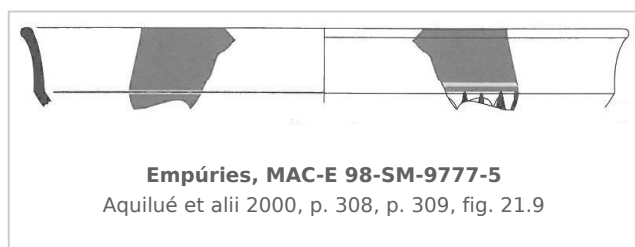

Ficha CIG 5179

Museu d'Arqueologia de Catalunya - Empúries

Núm. Inventario: 98-SM-9777-5

Procedencia: [Empúries](#)

Contexto: [Palaiàpolis 1998, UE 9777, fase IIIc](#)

Cronología: 540 - 500

Coordenadas: [42.13476 - 3.1206](#)

URL: <https://bd.iberiagraeca.net/fichas/5179>

IMÁGENES

BIBLIOGRAFÍA

AQUILUE et alii 2000 - X. Aquilué et alii: Les ceràmiques gregues arcaïques de la Palaiàpolis d'Empúries, in: CABRERA, P./SANTOS, M. (coords.), *Ceràmiques jònies d'època arcaïca. Centres de producció i comercialització al Mediterrani Occidental, Actes de la Taula Rodona celebrada a Empúries, els dies 26 al 28 de maig de 1999*, *Monografies Emporitanes* 11, Barcelona, 285-346.
(p. 308, p. 309, fig. 21.9)

CERÁMICA

Origen: Àtica

Técnica: C. de figuras negras

Forma: Copa Droop

Parte Conservada: Borde

Tipo Decoración: Barnizada Pintada

Motivos Ornamentales: Líneas Trazos verticales