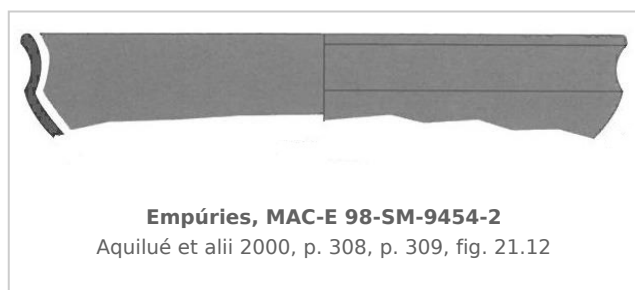

Ficha CIG 5180

Museu d'Arqueologia de Catalunya - Empúries

Núm. Inventario: 98-SM-9454-2

Procedencia: [Empúries](#)

Contexto: [Palaiàpolis 1998, UE 9454, fase III d](#)

Cronología: 520 - 480

Coordenadas: [42.13476 - 3.1206](#)

URL: <https://bd.iberiagraeca.net/fichas/5180>

IMÁGENES

BIBLIOGRAFÍA

AQUILUE et alii 2000 - X. Aquilué et alii: Les ceràmiques gregues arcaïques de la Palaiàpolis d'Empúries, in: CABRERA, P./SANTOS, M. (coords.), *Ceràmiques jònies d'època arcaïca. Centres de producció i comercialització al Mediterrani Occidental, Actes de la Taula Rodona celebrada a Empúries, els dies 26 al 28 de maig de 1999, Monografies Emporitanes 11*, Barcelona, 285-346.
(p. 308, p. 309, fig. 21.12)

CERÁMICA

Origen: Ática

Técnica: C. de barniz negro

Forma: Copa C

Parte Conservada: Borde

Tipo Decoración: Barnizada