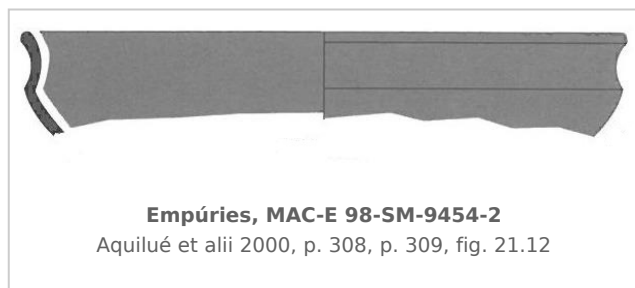

Ficha CIG 5180

Museu d'Arqueologia de Catalunya - Empúries

Núm. Inventario: 98-SM-9454-2

Procedencia: [Empúries](#)

Contexto: [Palaiàpolis 1998, UE 9454, fase III d](#)

Cronología: 520 - 480

Coordenadas: [42.13476 - 3.1206](#)

URL: <https://bd.iberiagraeca.net/fichas/5180>

IMÁGENES

BIBLIOGRAFÍA

AQUILUE et alii 2000 - X. Aquilué et alii: Les ceràmiques gregues arcaïques de la Palaiàpolis d'Empúries, in: CABRERA, P./SANTOS, M. (coords.), *Ceràmiques jònies d'època arcaïca. Centres de producció i comercialització al Mediterrani Occidental, Actes de la Taula Rodona celebrada a Empúries, els dies 26 al 28 de maig de 1999, Monografies Emporitanes 11*, Barcelona, 285-346.
(p. 308, p. 309, fig. 21.12)

CERÁMICA

Origen: Ática

Técnica: C. de barniz negro

Forma: Copa C

Parte Conservada: Borde

Tipo Decoración: Barnizada