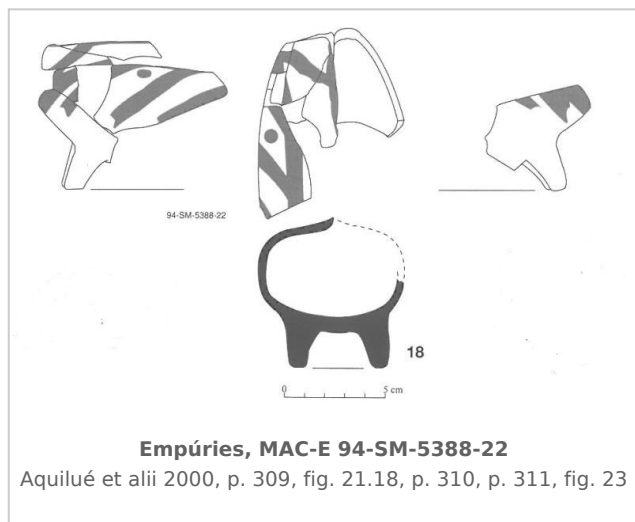

Ficha CIG 5183

Museu d'Arqueologia de Catalunya - Empúries

Núm. Inventario: 94-SM-5388-22

Procedencia: [Empúries](#)

Contexto: [Palaiópolis 1994, UE 5388, fase IIb](#)

Cronología: 625 - 575

Coordenadas: [42.13476 - 3.1206](#)

URL: <https://bd.iberiagraeca.net/fichas/5183>

IMÁGENES