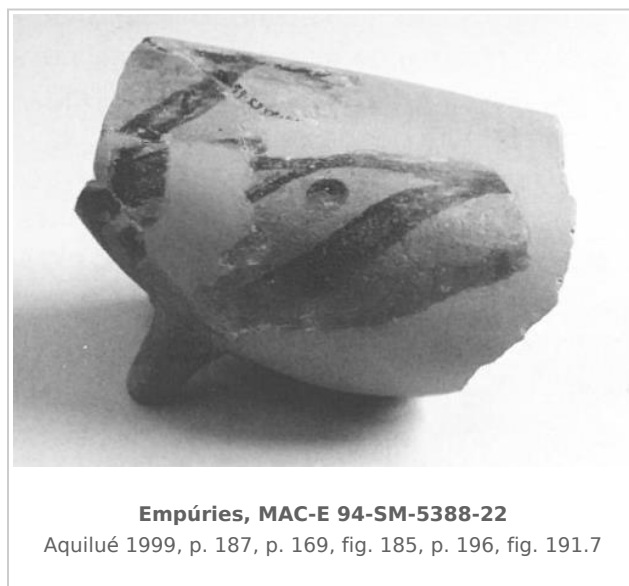

Ficha CIG 5183

Museu d'Arqueologia de Catalunya - Empúries

Núm. Inventario: 94-SM-5388-22

Procedencia: [Empúries](#)

Contexto: [Palaiópolis 1994, UE 5388, fase IIb](#)

Cronología: 625 - 575

Coordenadas: [42.13476 - 3.1206](#)

URL: <https://bd.iberiagraeca.net/fichas/5183>

IMÁGENES