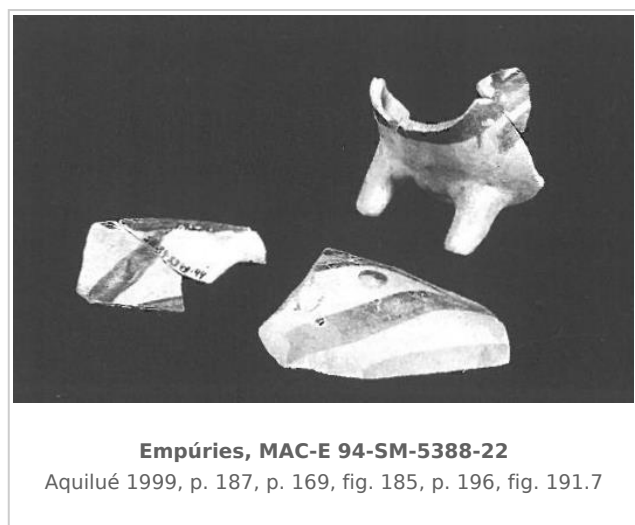

Ficha CIG 5183

Museu d'Arqueologia de Catalunya - Empúries

Núm. Inventario: 94-SM-5388-22

Procedencia: [Empúries](#)

Contexto: [Palaiópolis 1994, UE 5388, fase IIb](#)

Cronología: 625 - 575

Coordenadas: [42.13476 - 3.1206](#)

URL: <https://bd.iberiagraeca.net/fichas/5183>

IMÁGENES