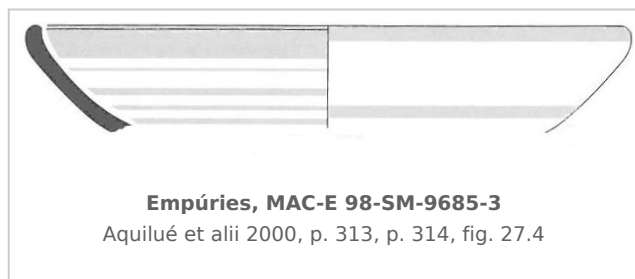

Ficha CIG 5191

Museu d'Arqueologia de Catalunya - Empúries

Núm. Inventario: 98-SM-9685-3

Procedencia: [Empúries](#)

Contexto: [Palaiàpolis 1998, UE 9685](#)

Cronología: 560 - 500

Coordenadas: [42.13476](#) - [3.1206](#)

URL: <https://bd.iberiagraeca.net/fichas/5191>

IMÁGENES

BIBLIOGRAFÍA

AQUILUE et alii 2000 - X. Aquilué et alii: Les ceràmiques gregues arcaïques de la Palaiàpolis d'Empúries, in: CABRERA, P./SANTOS, M. (coords.), *Ceràmiques jònies d'època arcaïca. Centres de producció i comercialització al Mediterrani Occidental, Actes de la Taula Rodona celebrada a Empúries, els dies 26 al 28 de maig de 1999, Monografies Emporitanes 11*, Barcelona, 285-346.
(p. 313, p. 314, fig. 27.4)

CERÁMICA

Origen: Massalia

Técnica: C. pintada

Forma: Plato

Parte Conservada: Borde

Tipo Decoración: Pintada

Motivos Ornamentales: Bandas

Observaciones: También podría tratarse de una copa muy abierta. Pintura de color marrón-negruzco.