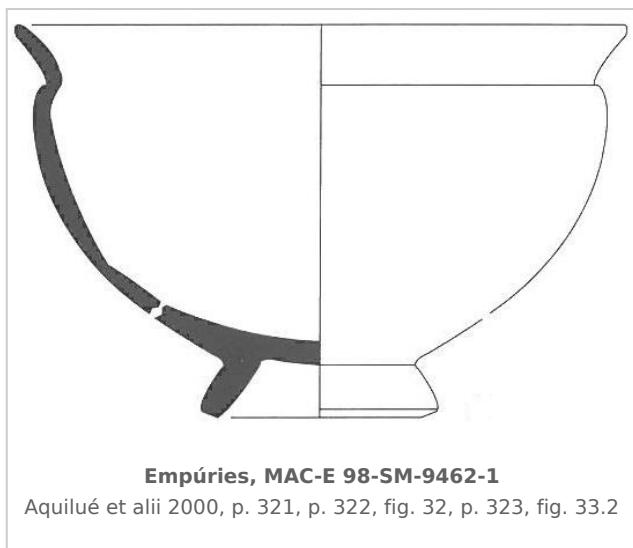

### Museu d'Arqueologia de Catalunya - Empúries

Núm. Inventario: 98-SM-9462-1

**Procedencia:** [Empúries](#)

**Contexto:** [Palaiàpolis 1998, UE 9462, fase IIIb](#)

**Cronología:** 560 - 540

**Coordenadas:** [42.13476 - 3.1206](#)