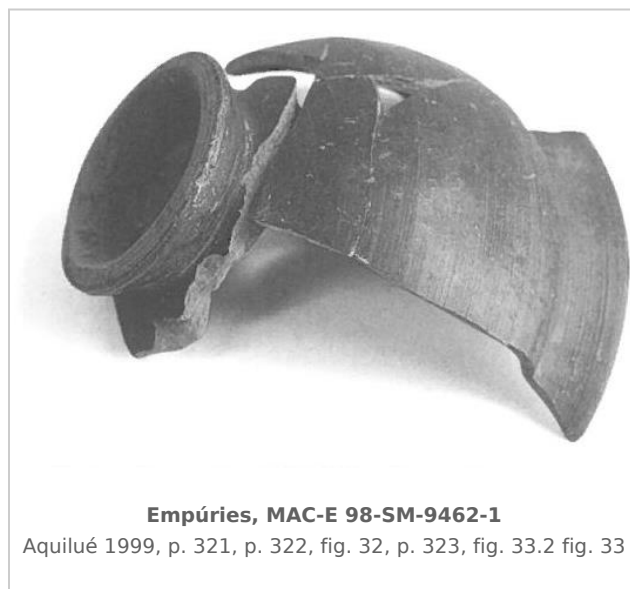

Ficha CIG 5193

Museu d'Arqueologia de Catalunya - Empúries

Núm. Inventario: 98-SM-9462-1

Procedencia: [Empúries](#)

Contexto: [Palaiàpolis 1998, UE 9462, fase IIIb](#)

Cronología: 560 - 540

Coordenadas: [42.13476 - 3.1206](#)

URL: <https://bd.iberiagraeca.net/fichas/5193>

IMÁGENES

BIBLIOGRAFÍA

AQUILUE et alii 2000 - X. Aquilué et alii: Les ceràmiques gregues arcaïques de la Palaiàpolis d'Empúries, in: CABRERA, P./SANTOS, M. (coords.), *Ceràmiques jònies d'època arcaïca. Centres de producció i comercialització al Mediterrani Occidental, Actes de la Taula Rodona celebrada a Empúries, els dies 26 al 28 de maig de 1999, Monografies Emporitanes 11*, Barcelona, 285-346.
(p. 321, p. 322, fig. 32, p. 323, fig. 33.2)

CERÁMICA

Origen: Emporion

Técnica: C. gris