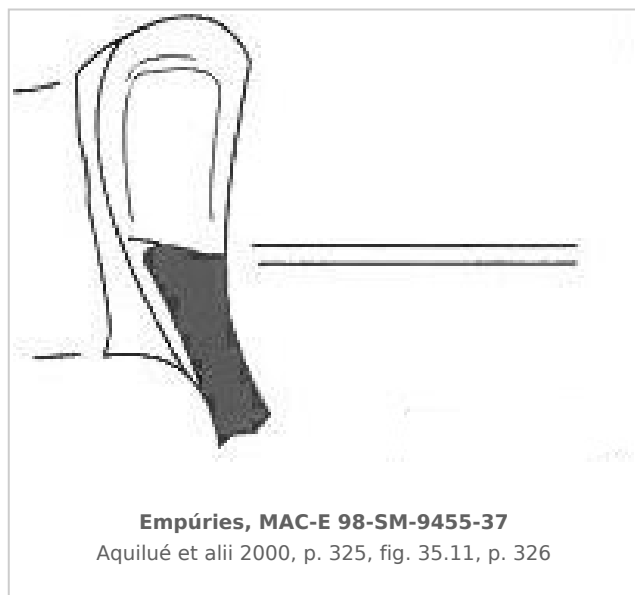

Ficha CIG 5198

Museu d'Arqueologia de Catalunya - Empúries

Núm. Inventario: 98-SM-9455-37

Procedencia: [Empúries](#)

Contexto: [Palaiàpolis 1998, UE 9455, fase IIIb](#)

Cronología: 560 - 540

Coordenadas: [42.13476 - 3.1206](#)

URL: <https://bd.iberiagraeca.net/fichas/5198>

IMÁGENES

BIBLIOGRAFÍA

AQUILUE et alii 2000 - X. Aquilué et alii: Les ceràmiques gregues arcaïques de la Palaiàpolis d'Empúries, in: CABRERA, P./SANTOS, M. (coords.), *Ceràmiques jònies d'època arcaïca. Centres de producció i comercialització al Mediterrani Occidental, Actes de la Taula Rodona celebrada a Empúries, els dies 26 al 28 de maig de 1999, Monografies Emporitanes 11*, Barcelona, 285-346.
(p. 325, fig. 35.11, p. 326)

CERÁMICA

Origen: Emporion

Técnica: C. gris