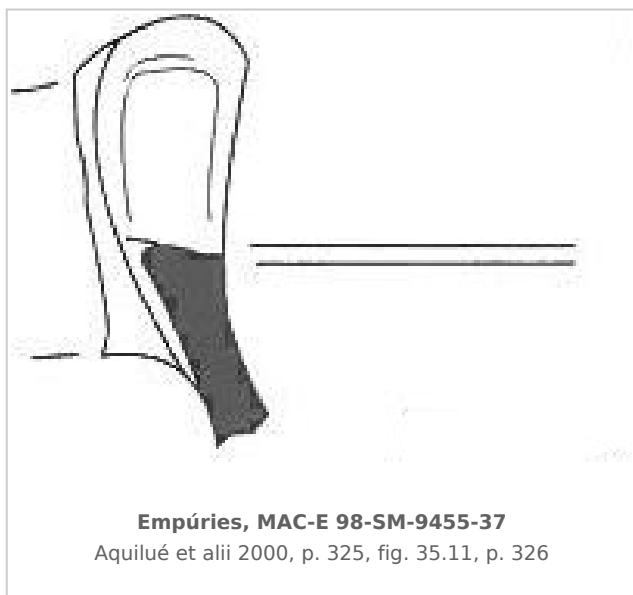

Ficha CIG 5198

Museu d'Arqueologia de Catalunya - Empúries

Núm. Inventario: 98-SM-9455-37

Procedencia: [Empúries](#)

Contexto: [Palaiàpolis 1998, UE 9455, fase IIIb](#)

Cronología: 560 - 540

Coordenadas: [42.13476 - 3.1206](#)

URL: <https://bd.iberiagraeca.net/fichas/5198>

IMÁGENES

BIBLIOGRAFÍA

AQUILUE et alii 2000 - X. Aquilué et alii: Les ceràmiques gregues arcaïques de la Palaiàpolis d'Empúries, in: CABRERA, P./SANTOS, M. (coords.), *Ceràmiques jònies d'època arcaïca. Centres de producció i comercialització al Mediterrani Occidental, Actes de la Taula Rodona celebrada a Empúries, els dies 26 al 28 de maig de 1999, Monografies Emporitanes 11*, Barcelona, 285-346.
(p. 325, fig. 35.11, p. 326)

CERÁMICA

Origen: Emporion

Técnica: C. gris