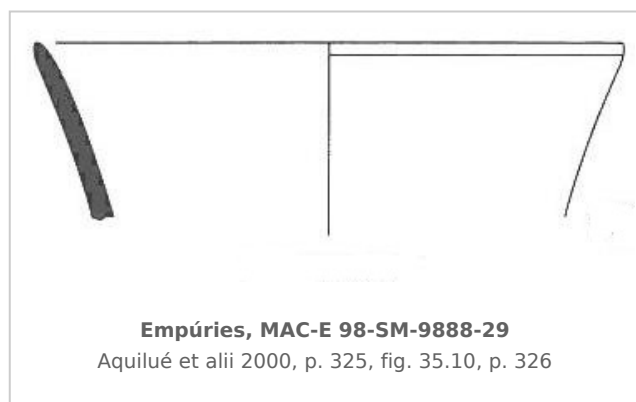

Ficha CIG 5200

Museu d'Arqueologia de Catalunya - Empúries

Núm. Inventario: 98-SM-9888-29

Procedencia: [Empúries](#)

Contexto: [Palaiàpolis 1998, UE 9888, fase IIIb](#)

Cronología: 560 - 540

Coordenadas: [42.13476 - 3.1206](#)

URL: <https://bd.iberiagraeca.net/fichas/5200>

IMÁGENES

BIBLIOGRAFÍA

AQUILUE et alii 2000 - X. Aquilué et alii: Les ceràmiques gregues arcaiques de la Palaiàpolis d'Empúries, in: CABRERA, P./SANTOS, M. (coords.), *Ceràmiques jònies d'època arcaica. Centres de producció i comercialització al Mediterrani Occidental, Actes de la Taula Rodona celebrada a Empúries, els dies 26 al 28 de maig de 1999, Monografies Emporitanes 11*, Barcelona, 285-346.
(p. 325, fig. 35.10, p. 326)

CERÁMICA

Origen: Emporion

Técnica: C. gris

Forma: Indeterminada

Parte Conservada: Borde

Tipo Decoración: Engobada

Observaciones: Según AQUILUÉ et alii 2000, podría demostrar la producción en Emporion de vasitos similares a los de la zona de Languedoc (Giry/Jully/Solier 1967).