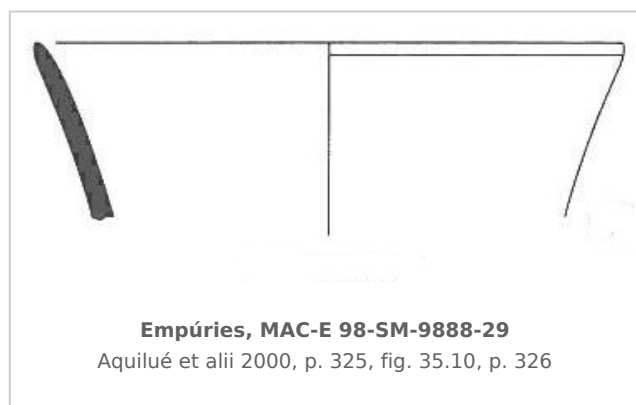

Ficha CIG 5200

Museu d'Arqueologia de Catalunya - Empúries

Núm. Inventario: 98-SM-9888-29

Procedencia: [Empúries](#)

Contexto: [Palaiàpolis 1998, UE 9888, fase IIIb](#)

Cronología: 560 - 540

Coordenadas: [42.13476 - 3.1206](#)

URL: <https://bd.iberiagraeca.net/fichas/5200>

IMÁGENES

BIBLIOGRAFÍA

AQUILUE et alii 2000 - X. Aquilué et alii: Les ceràmiques gregues arcaiques de la Palaiàpolis d'Empúries, in: CABRERA, P./SANTOS, M. (coords.), *Ceràmiques jònies d'època arcaica. Centres de producció i comercialització al Mediterrani Occidental, Actes de la Taula Rodona celebrada a Empúries, els dies 26 al 28 de maig de 1999, Monografies Emporitanes 11*, Barcelona, 285-346.
(p. 325, fig. 35.10, p. 326)

CERÁMICA

Origen: Emporion

Técnica: C. gris

Forma: Indeterminada

Parte Conservada: Borde

Tipo Decoración: Engobada

Observaciones: Según AQUILUÉ et alii 2000, podría demostrar la producción en Emporion de vasitos similares a los de la zona de Languedoc (Giry/Jully/Solier 1967).