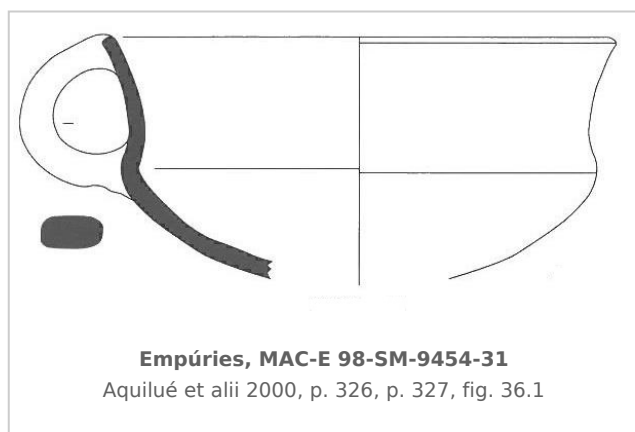

Ficha CIG 5247

Museu d'Arqueologia de Catalunya - Empúries

Núm. Inventario: 98-SM-9454-31

Procedencia: [Empúries](#)

Contexto: [Palaiópolis 1998, UE 9454, fase III d](#)

Cronología: 520 - 480

Coordenadas: [42.13476 - 3.1206](#)

URL: <https://bd.iberiagraeca.net/fichas/5247>

IMÁGENES

BIBLIOGRAFÍA

AQUILUE et alii 2000 - X. Aquilué et alii: Les ceràmiques gregues arcaïques de la Palaiópolis d'Empúries, in: CABRERA, P./SANTOS, M. (coords.), *Ceràmiques jònies d'època arcaïca. Centres de producció i comercialització al Mediterrani Occidental, Actes de la Taula Rodona celebrada a Empúries, els dies 26 al 28 de maig de 1999*, *Monografies Emporitanes* 11, Barcelona, 285-346.
(p. 326, p. 327, fig. 36.1)

CERÁMICA

Origen: Emporion

Técnica: C. gris

Forma: Taza

Parte Conservada: Parte superior

Tipo Decoración: Engobada