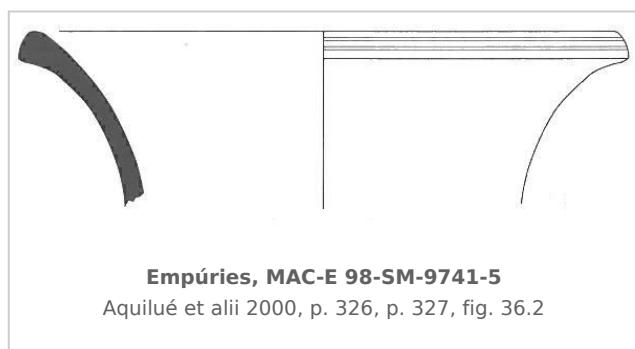

Ficha CIG 5249

Museu d'Arqueologia de Catalunya - Empúries

Núm. Inventario: 98-SM-9741-5

Procedencia: [Empúries](#)

Contexto: [Palaiàpolis 1998, UE 9741, fase IIIc](#)

Cronología: 540 - 500

Coordenadas: [42.13476 - 3.1206](#)

URL: <https://bd.iberiagraeca.net/fichas/5249>

IMÁGENES

BIBLIOGRAFÍA

AQUILUE et alii 2000 - X. Aquilué et alii: Les ceràmiques gregues arcaiques de la Palaiàpolis d'Empúries, in: CABRERA, P./SANTOS, M. (coords.), *Ceràmiques jònies d'època arcaica. Centres de producció i comercialització al Mediterrani Occidental, Actes de la Taula Rodona celebrada a Empúries, els dies 26 al 28 de maig de 1999*, *Monografies Emporitanes* 11, Barcelona, 285-346.
(p. 326, p. 327, fig. 36.2)

CERÁMICA

Origen: Emporion

Técnica: C. gris

Forma: Urna

Parte Conservada: Borde

Tipo Decoración: Engobada