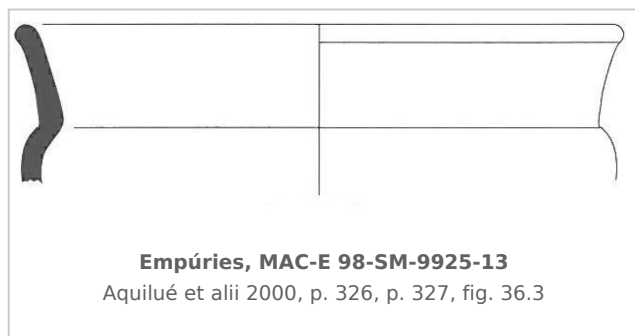

Ficha CIG 5250

Museu d'Arqueologia de Catalunya - Empúries

Núm. Inventario: 98-SM-9925-13

Procedencia: [Empúries](#)

Contexto: [Palaiàpolis 1998, UE 9925, fase III d](#)

Cronología: 520 - 480

Coordenadas: [42.13476 - 3.1206](#)

URL: <https://bd.iberiagraeca.net/fichas/5250>

IMÁGENES

BIBLIOGRAFÍA

AQUILUE et alii 2000 - X. Aquilué et alii: Les ceràmiques gregues arcaiques de la Palaiàpolis d'Empúries, in: CABRERA, P./SANTOS, M. (coords.), *Ceràmiques jònies d'època arcaica. Centres de producció i comercialització al Mediterrani Occidental, Actes de la Taula Rodona celebrada a Empúries, els dies 26 al 28 de maig de 1999, Monografies Emporitanes 11*, Barcelona, 285-346.
(p. 326, p. 327, fig. 36.3)

CERÁMICA

Origen: Emporion

Técnica: C. gris

Forma: Cuenco

Parte Conservada: Borde

Tipo Decoración: Engobada