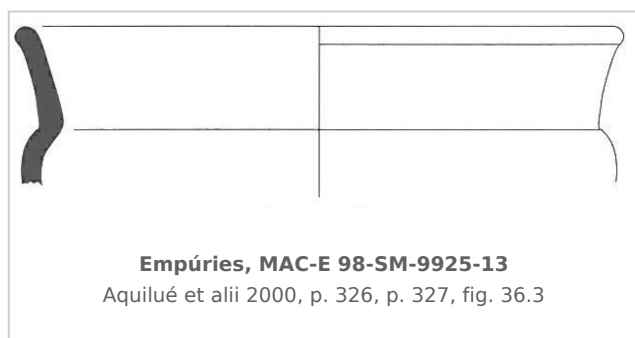

Ficha CIG 5250

Museu d'Arqueologia de Catalunya - Empúries

Núm. Inventario: 98-SM-9925-13

Procedencia: [Empúries](#)

Contexto: [Palaiàpolis 1998, UE 9925, fase III d](#)

Cronología: 520 - 480

Coordenadas: [42.13476 - 3.1206](#)

URL: <https://bd.iberiagraeca.net/fichas/5250>

IMÁGENES

BIBLIOGRAFÍA

AQUILUE et alii 2000 - X. Aquilué et alii: Les ceràmiques gregues arcaiques de la Palaiàpolis d'Empúries, in: CABRERA, P./SANTOS, M. (coords.), *Ceràmiques jònies d'època arcaica. Centres de producció i comercialització al Mediterrani Occidental, Actes de la Taula Rodona celebrada a Empúries, els dies 26 al 28 de maig de 1999, Monografies Emporitanes 11*, Barcelona, 285-346.
(p. 326, p. 327, fig. 36.3)

CERÁMICA

Origen: Emporion

Técnica: C. gris

Forma: Cuenco

Parte Conservada: Borde

Tipo Decoración: Engobada