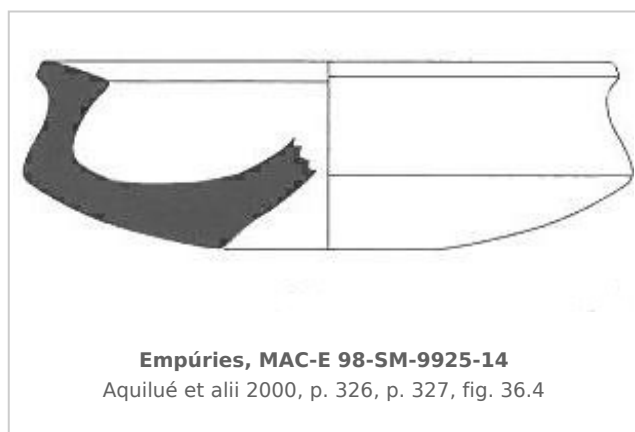

Ficha CIG 5253

Museu d'Arqueologia de Catalunya - Empúries

Núm. Inventario: 98-SM-9925-14

Procedencia: [Empúries](#)

Contexto: [Palaiàpolis 1998, UE 9925, fase III d](#)

Cronología: 520 - 480

Coordenadas: [42.13476 - 3.1206](#)

URL: <https://bd.iberiagraeca.net/fichas/5253>

IMÁGENES

BIBLIOGRAFÍA

AQUILUE et alii 2000 - X. Aquilué et alii: Les ceràmiques gregues arcaïques de la Palaiàpolis d'Empúries, in: CABRERA, P./SANTOS, M. (coords.), *Ceràmiques jònies d'època arcaïca. Centres de producció i comercialització al Mediterrani Occidental, Actes de la Taula Rodona celebrada a Empúries, els dies 26 al 28 de maig de 1999*, *Monografies Emporitanes* 11, Barcelona, 285-346.
(p. 326, p. 327, fig. 36.4)

CERÁMICA

Origen: Emporion

Técnica: C. gris

Forma: Lucerna

Parte Conservada: Parte superior

Tipo Decoración: Engobada