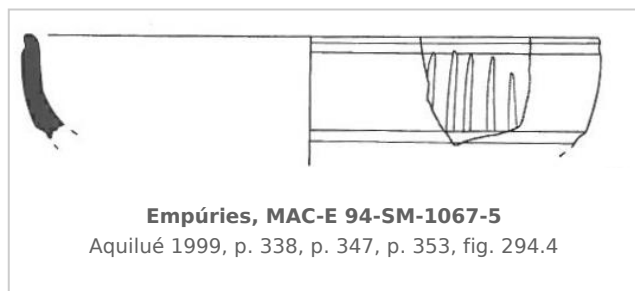

Ficha CIG 5268

Museu d'Arqueologia de Catalunya - Empúries

Núm. Inventario: 94-SM-1067-5

Procedencia: [Empúries](#)

Contexto: [Palaiápolis 1994, UE 1067, fase IV](#)

Cronología: 225 - 200

Coordenadas: [42.13476 - 3.1206](#)

URL: <https://bd.iberiagraeca.net/fichas/5268>

IMÁGENES

BIBLIOGRAFÍA

CASTANYER/SANTOS/TREMOLEDA 1999b - P. Castanyer, M. Santos, J. Tremoleda: El període hel·lenístic: Fase IV, *in*: AQUILUÉ, X. (dir), *Intervencions arqueològiques a Sant Martí d'Empúries (1994-1996), Monografies Emporitanes 9*, Girona, 331-388.
(p. 338, p. 347, p. 353, fig. 294.4)

CERÁMICA

Origen: Rhode

Técnica: C. de barniz negro

Forma: Copa

Tipo: Morel F 2424

Parte Conservada: Borde

Tipo Decoración: Barnizada Incisa

Motivos Ornamentales: Trazos verticales