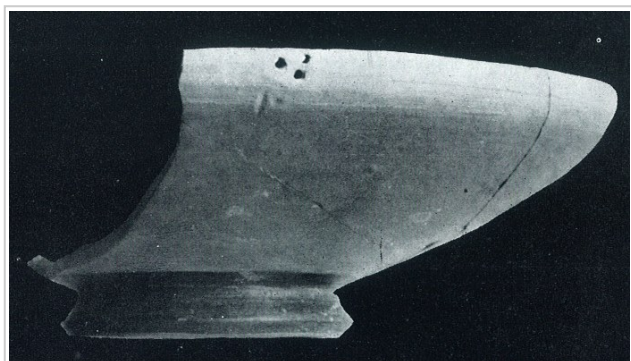

Ficha CIG 5283

Museu d'Arqueologia de Catalunya - Empúries

Núm. Inventario: EMP RG SN 28

Procedencia: [Empúries](#)

Contexto: [Palaiápolis 1964, Estrato IX](#)

Cronología: 575 - 500

Coordenadas: [42.13476 - 3.1206](#)

URL: <https://bd.iberiagraeca.net/fichas/5283>

IMÁGENES

Empúries, MAC-E RG SN 28

Almagro 1964, p. 76, p. 77, fig. 31.1, lám. XXXVIII

Empúries, MAC-E RG SN 28

Almagro 1964, p. 76, p. 77, fig. 31.1, lám. XXXVIII