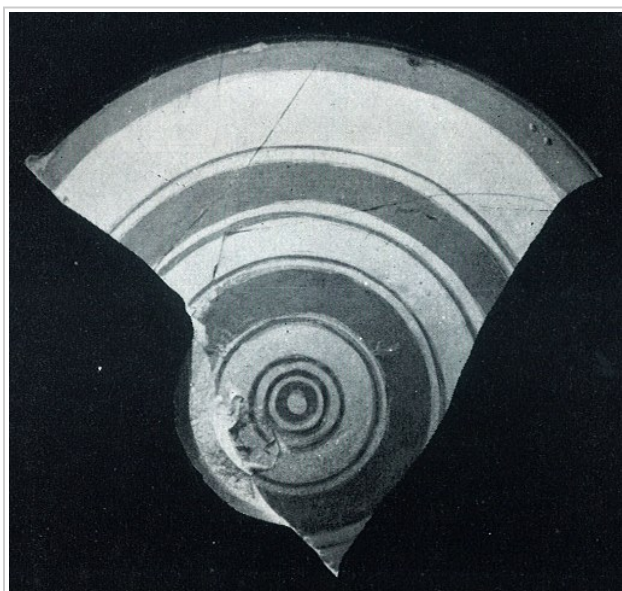

Empúries, MAC-E RG SN 28

Almagro 1964, p. 76, p. 77, fig. 31.1, lám. XXXVIII

BIBLIOGRAFÍA

ALMAGRO BASCH 1964 - M. Almagro Basch: *Excavaciones en la Palaiápolis de Ampurias, Excavaciones arqueológicas en España 27*, Madrid.

(p. 76, p. 77, fig. 31.1, lám. XXXVIII)

CERÁMICA

Origen: Jonia