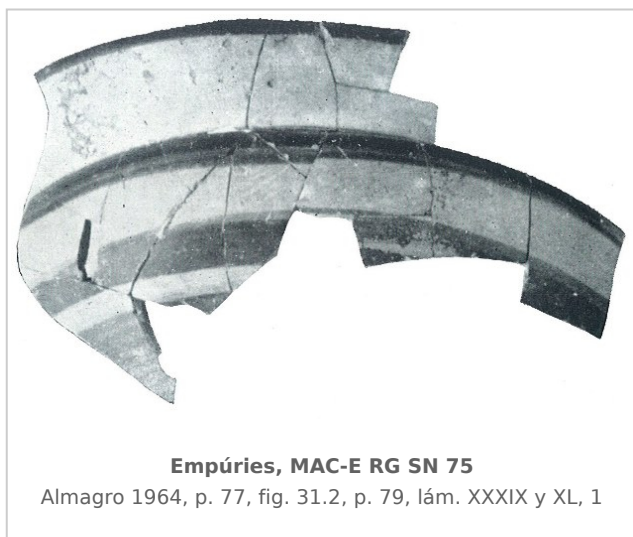

Ficha CIG 5284

Museu d'Arqueologia de Catalunya - Empúries

Núm. Inventario: EMP RG SN 75

Procedencia: [Empúries](#)

Contexto: [Palaiápolis 1964, Estrato IX](#)

Cronología: 575 - 550

Coordenadas: [42.13476 - 3.1206](#)

URL: <https://bd.iberiagraeca.net/fichas/5284>

IMÁGENES

BIBLIOGRAFÍA

ALMAGRO BASCH 1964 - M. Almagro Basch: *Excavaciones en la Palaiápolis de Ampurias, Excavaciones arqueológicas en España* 27, Madrid.

(p. 77, fig. 31.2, p. 79, lám. XXXIX y XL, 1)

CERÁMICA

Origen: Jonia

Técnica: C. pintada

Forma: Copa

Parte Conservada: Borde

Tipo Decoración: Engobada Pintada

Motivos Ornamentales: Bandas