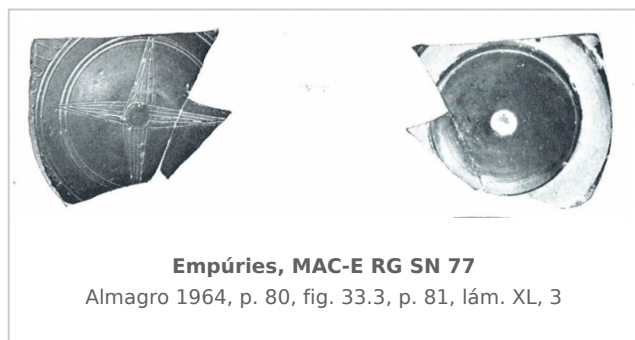

Ficha CIG 5286

Museu d'Arqueologia de Catalunya - Empúries

Núm. Inventario: EMP RG SN 77

Procedencia: [Empúries](#)

Contexto: [Palaiápolis 1964, Estrato IX](#)

Cronología: 575 - 500

Coordenadas: [42.13476](#) - [3.1206](#)

URL: <https://bd.iberiagraeca.net/fichas/5286>

IMÁGENES

BIBLIOGRAFÍA

ALMAGRO BASCH 1964 - M. Almagro Basch: *Excavaciones en la Palaiápolis de Ampurias, Excavaciones arqueológicas en España 27*, Madrid.

(p. 80, fig. 33.3, p. 81, lám. XL, 3)

CERÁMICA

Origen: Ática

Técnica: C. de barniz negro

Forma: Copa

Parte Conservada: Fondo

Tipo Decoración: Barnizada Incisa

Motivos Ornamentales: Círculos concéntricos Estrella Orla de ovas