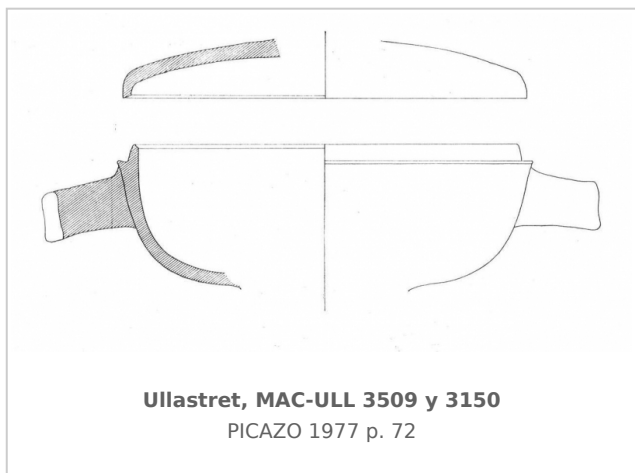

Ficha CIG 5385

Museu d'Arqueologia de Catalunya-Ullastret

Núm. Inventario: 3509 Y 3150

Procedencia: [Ullastret. Puig de Sant Andreu](#)

Contexto: [Campo Triangular. Recuadro Q 1, Estrato III](#)

Cronología: 450 - 425

Coordenadas: [42.00675 - 3.07879](#)

URL: <https://bd.iberiagraeca.net/fichas/5385>

IMÁGENES

BIBLIOGRAFÍA

PICAZO 1977 - M. Picazo: *La cerámica ática de Ullastret*, Instituto de Arqueología y Prehistoria, Barcelona. (p. 77,78, n.º 229, lám. XXI, Fig. 2, 1.)