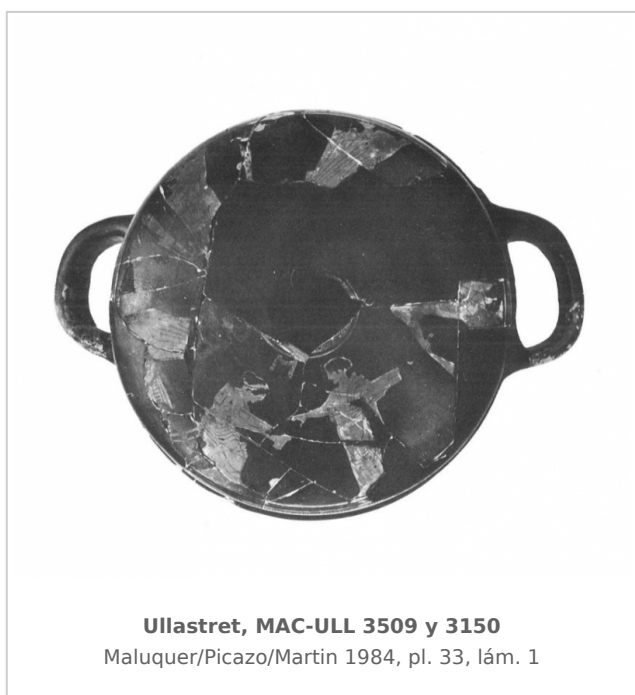

Ficha CIG 5385

Museu d'Arqueologia de Catalunya-Ullastret

Núm. Inventario: 3509 Y 3150

Procedencia: [Ullastret. Puig de Sant Andreu](#)

Contexto: [Campo Triangular. Recuadro Q 1, Estrato III](#)

Cronología: 450 - 425

Coordenadas: [42.00675 - 3.07879](#)

URL: <https://bd.iberiagraeca.net/fichas/5385>

IMÁGENES