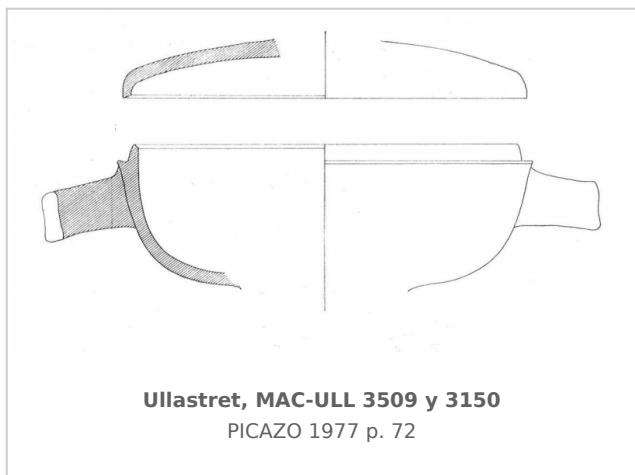

Ficha CIG 5385

Museu d'Arqueologia de Catalunya-Ullastret

Núm. Inventario: 3509 Y 3150

Procedencia: [Ullastret. Puig de Sant Andreu](#)

Contexto: [Campo Triangular. Recuadro Q 1, Estrato III](#)

Cronología: 450 - 425

Coordenadas: [42.00675 - 3.07879](#)

URL: <https://bd.iberiagraeca.net/fichas/5385>

IMÁGENES