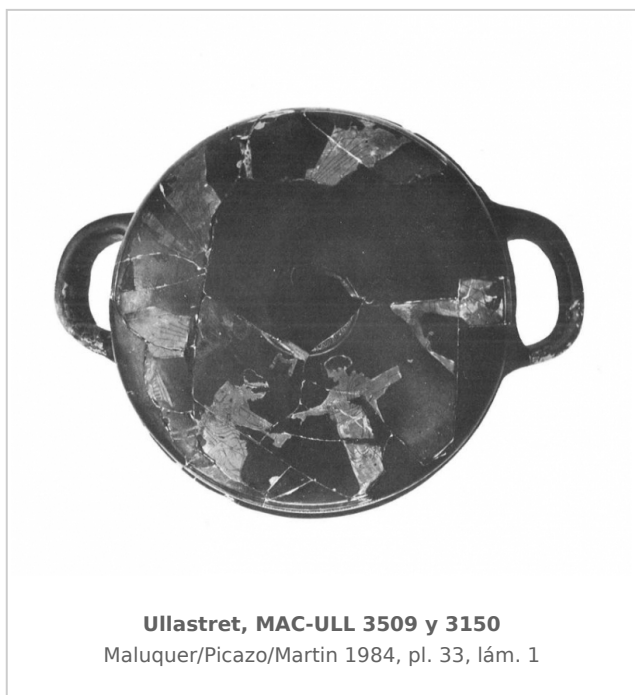

Ficha CIG 5385

Museu d'Arqueologia de Catalunya-Ullastret

Núm. Inventario: 3509 Y 3150

Procedencia: [Ullastret. Puig de Sant Andreu](#)

Contexto: [Campo Triangular. Recuadro Q 1, Estrato III](#)

Cronología: 450 - 425

Coordenadas: [42.00675 - 3.07879](#)

URL: <https://bd.iberiagraeca.net/fichas/5385>

IMÁGENES