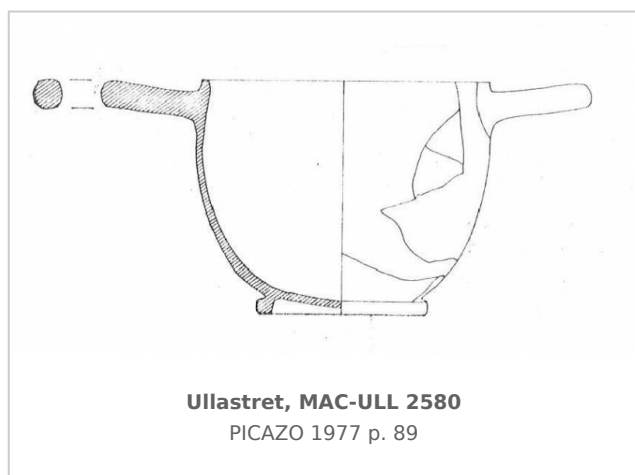

Ficha CIG 5392

Museu d'Arqueologia de Catalunya-Ullastret

Núm. Inventario: 2580

Procedencia: [Ullastret. Puig de Sant Andreu](#)

Contexto: [Corte interior. Frigoleta, torre 2, habitación 1. Estrato VIII y IX, lado B.](#)

Cronología: 425 - 400

Coordenadas: [42.00675 - 3.07879](#)

URL: <https://bd.iberiagraeca.net/fichas/5392>

IMÁGENES

BIBLIOGRAFÍA

PICAZO 1977 - M. Picazo: *La cerámica ática de Ullastret*, Instituto de Arqueología y Prehistoria, Barcelona. (p.92, n.º 268, lám. XXIV, 3.)

MALUQUER DE MOTES/PICAZO/MARTIN 1984 - J. Maluquer de Motes, M. Picazo, A. Martín: *Corpus Vasorum Antiquorum, Musée Monographique d'Ullastret, fasc.1. Espagne, fasc. 5*, Barcelona. (p. 41, pl. 38, nº 1.)

CERÁMICA

Origen: Ática

Técnica: C. de figuras rojas

Estilo: Saint Valentin

Forma: Escifo