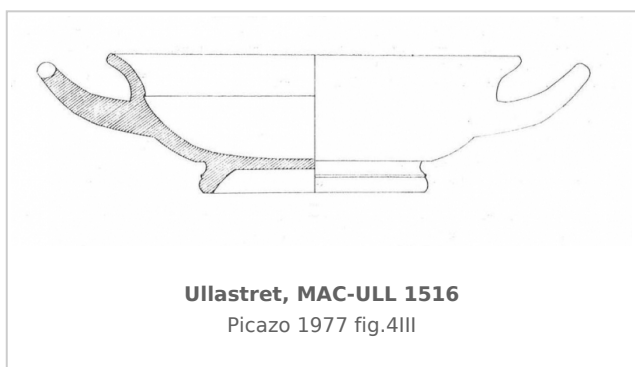

Ficha CIG 5422

Museu d'Arqueologia de Catalunya-Ullastret

Núm. Inventario: 1516

Procedencia: [Ullastret. Puig de Sant Andreu](#)

Contexto: [Corte central 3. Silo 6.](#)

Cronología: 425 - 400

Coordenadas: [42.00675 - 3.07879](#)

URL: <https://bd.iberiagraeca.net/fichas/5422>

IMÁGENES

BIBLIOGRAFÍA

PICAZO 1977 - M. Picazo: *La cerámica ática de Ullastret*, Instituto de Arqueología y Prehistoria, Barcelona. (p. 100, 102, n.º 293, lám. XXVIII 2.)

MALUQUER DE MOTES/PICAZO/MARTIN 1984 - J. Maluquer de Motes, M. Picazo, A. Martín: *Corpus Vasorum Antiquorum, Musée Monographique d'Ullastret, fasc.1. Espagne, fasc. 5*, Barcelona.