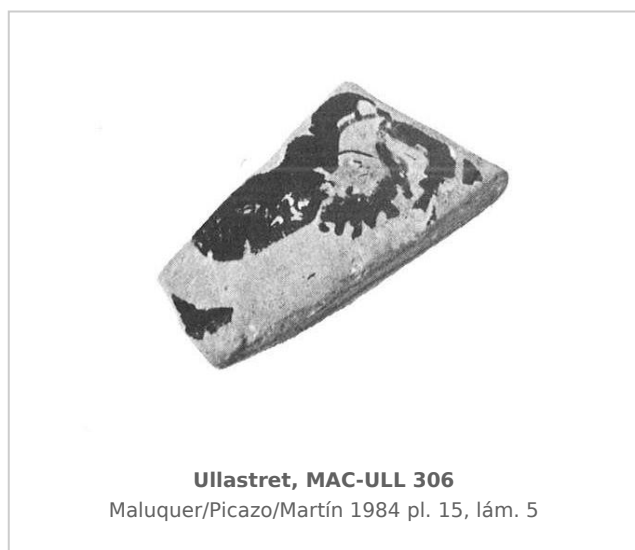

Ficha CIG 5452

Museu d'Arqueologia de Catalunya-Ullastret

Núm. Inventario: 306

Procedencia: [Ullastret. Puig de Sant Andreu](#)

Contexto: [Puig de Sant Andreu, indeterminado](#)

Cronología: 375 - 350

Coordenadas: [42.00675 - 3.07879](#)

URL: <https://bd.iberiagraeca.net/fichas/5452>

IMÁGENES

BIBLIOGRAFÍA

MALUQUER DE MOTES/PICAZO/MARTIN 1984 - J. Maluquer de Motes, M. Picazo, A. Martín: *Corpus Vasorum Antiquorum, Musée Monographique d'Ullastret, fasc.1. Espagne, fasc. 5, Barcelona.* (p. 25, pl. 15, nº 5.)

CERÁMICA

Origen: Ática

Técnica: C. de figuras rojas

Forma: Cratera

Parte Conservada: Indeterminada

Taller: RETORTED P