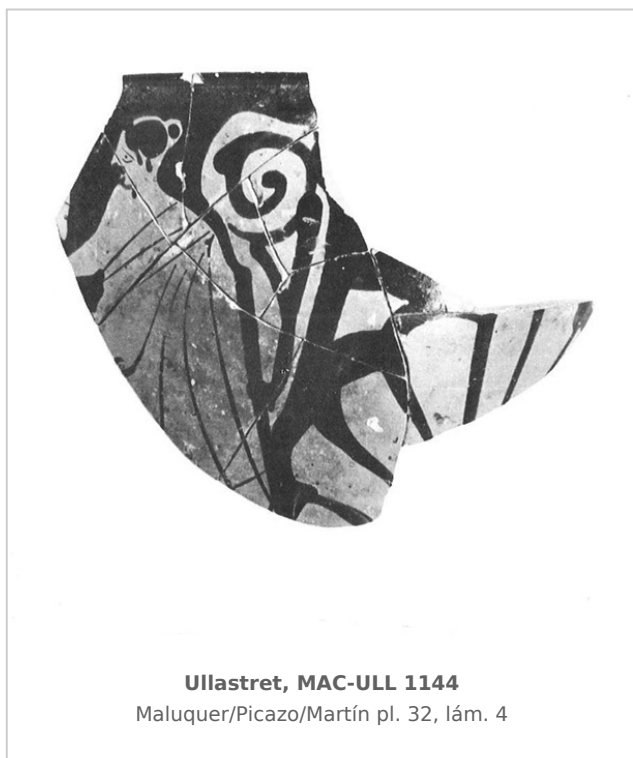

Ficha CIG 5482

Museu d'Arqueologia de Catalunya-Ullastret

Núm. Inventario: 1144

Procedencia: [Ullastret. Puig de Sant Andreu](#)

Contexto: [Puig de Sant Andreu, indeterminado](#)

Cronología: 400 - 350

Coordenadas: [42.00675 - 3.07879](#)

URL: <https://bd.iberiagraeca.net/fichas/5482>

IMÁGENES

BIBLIOGRAFÍA

MALUQUER DE MOTES/PICAZO/MARTIN 1984 - J. Maluquer de Motes, M. Picazo, A. Martín: *Corpus Vasorum Antiquorum, Musée Monographique d'Ullastret, fasc.1. Espagne, fasc. 5, Barcelona.* (p. 35-36, pl. 32, nº 4.)

CERÁMICA