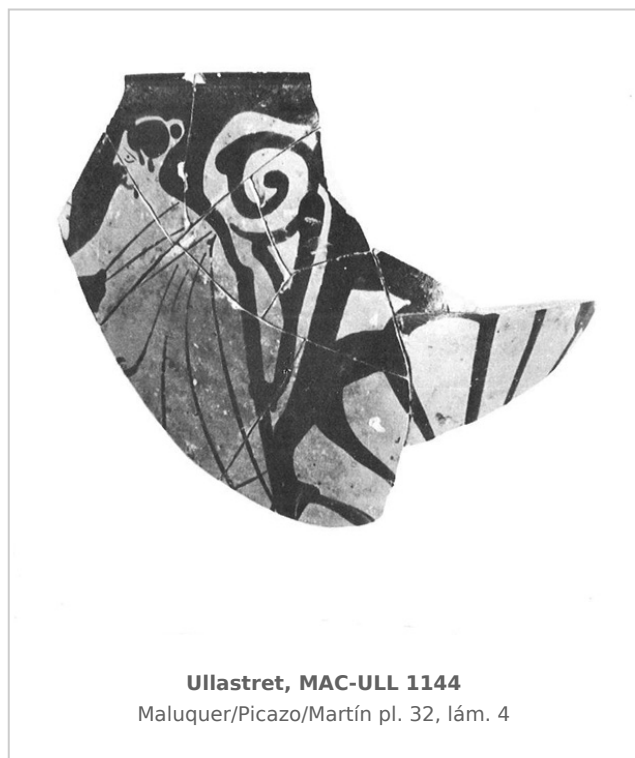

Ficha CIG 5482

Museu d'Arqueologia de Catalunya-Ullastret

Núm. Inventario: 1144

Procedencia: [Ullastret. Puig de Sant Andreu](#)

Contexto: [Puig de Sant Andreu, indeterminado](#)

Cronología: 400 - 350

Coordenadas: [42.00675 - 3.07879](#)

URL: <https://bd.iberiagraeca.net/fichas/5482>

IMÁGENES

BIBLIOGRAFÍA

MALUQUER DE MOTES/PICAZO/MARTIN 1984 - J. Maluquer de Motes, M. Picazo, A. Martín: *Corpus Vasorum Antiquorum, Musée Monographique d'Ullastret, fasc.1. Espagne, fasc. 5*, Barcelona. (p. 35-36, pl. 32, nº 4.)

CERÁMICA